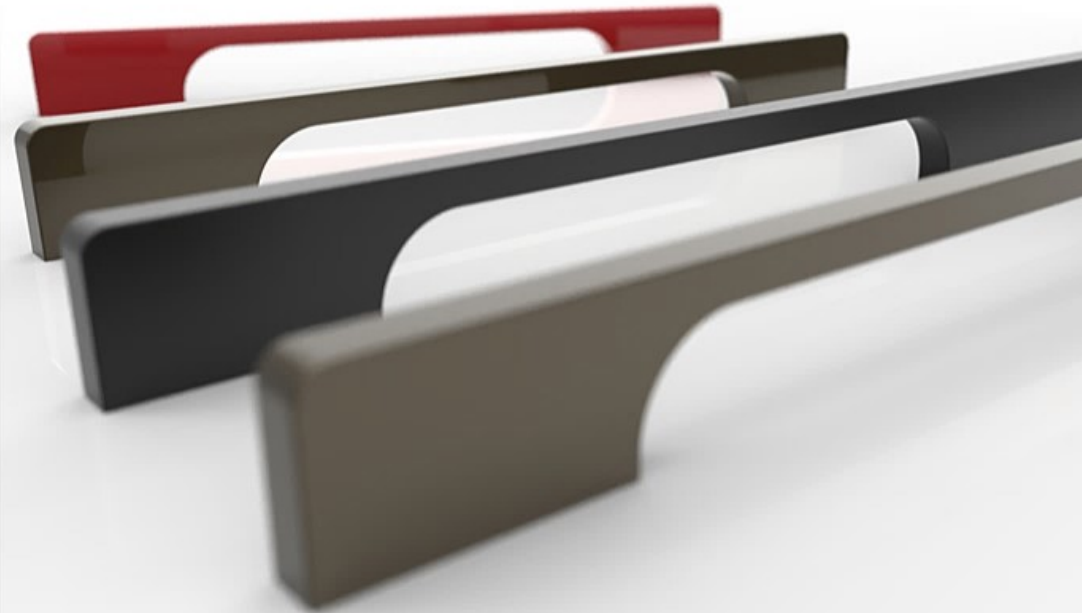

POLIMOR[®]

DIVISIONE METALLO

Maniglie / Handles

upgrade 2.0 - 2023

POLIMOR

**Ricerca
tecnologica,
sviluppo
e innovazione
per uno stile
che va oltre
la materia.**

Technological research,
development and
innovation. Style
goes beyond essence.

MZA2211 Materiale/ Material: Metal
 Larg./Width 11mm
 Lunghezza/Length By Request.
 Alt./Height 30mm.
 Interasse/Centre D. By Request

MZA2209 Materiale/ Material: Metal
 Larg./Width 10mm.
 Lunghezza/Length BY REQUEST
 Alt./Height 30mm.
 Interasse/Centre D. BY REQUEST