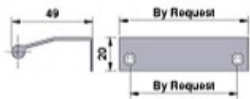

MZA2211 Materiale/ Material: Metal
 Larg./Width 11mm
 Lunghezza/Length By Request.
 Alt./Height 30mm.
 Interasse/Centre D. By Request

MZA2209 Materiale/ Material: Metal
 Larg./Width 10mm.
 Lunghezza/Length BY REQUEST
 Alt./Height 30mm.
 Interasse/Centre D. BY REQUEST

MZA2209 Materiale/ Material: Metal
Larg./Width 10mm. // Lugh
Length By Request. // Alt./Eight 30mm.
Interasse/Centre D. By Request

MZA2207 Materiale/ Material: **Metal**
 Larg./Width **44,5mm.** // Lugh./Length **By Req.mm.** // Alt./Eight **26mm.**
 Interasse/Centre D. **By Request mm.**

MZA2198 Materiale/ Material: **Metal**
 Larg./Width **49mm.** // Lugh./Length **By Req.mm.** // Alt./Eight **20mm.**
 Interasse/Centre D. **By Request mm.**

MZA2191 Materiale/ Material: **Metal**
 Larg./Width **10mm.** // Lugh./Length **By Req.mm.** // Alt./Height **21,5mm.**
 Interasse/Centre D. **By Request mm.**

MZA2178 Materiale/ Material: **Metal**
 Larg./Width **25,5mm.** // Lugh./Length **192mm.** // Alt./Height **20,5 mm.**
 Interasse/Centre D. **160 mm.**

MZ2193

Materiale/ Material: Metal
Larg./Width 41,5mm. // Lugh./Length 180mm. // Alt./Eight 19mm.
Interasse/Centre D. 96 + 160mm.