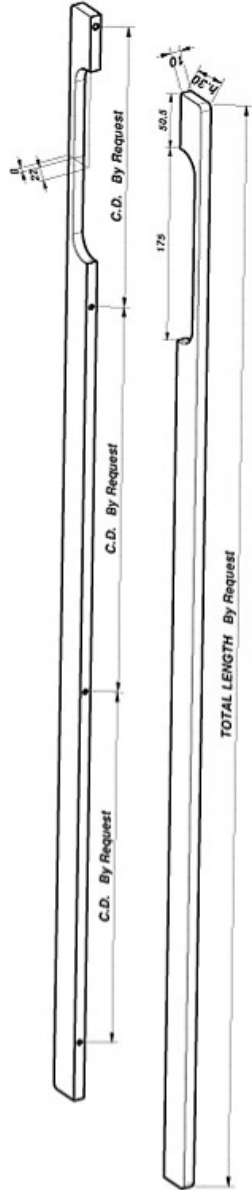

MZA2211 Materiale/ Material: Metal
 Larg./Width 11mm
 Lunghezza/Length By Request.
 Alt./Height 30mm.
 Interasse/Centre D. By Request

MZA2209 Materiale/ Material: Metal
 Larg./Width 10mm.
 Lunghezza/Length BY REQUEST
 Alt./Height 30mm.
 Interasse/Centre D. BY REQUEST

MZA2209 Materiale/ Material: Metal
Larg./Width 10mm. // Lugh
Length By Request. // Alt./Eight 30mm.
Interasse/Centre D. By Request

MZA2207 Materiale/ Material: **Metal**
 Larg./Width **44,5mm.** // Lugh./Length **By Req.mm.** // Alt./Eight **26mm.**
 Interasse/Centre D. **By Request mm.**

MZA2198 Materiale/ Material: **Metal**
 Larg./Width **49mm.** // Lugh./Length **By Req.mm.** // Alt./Eight **20mm.**
 Interasse/Centre D. **By Request mm.**

MZA2191 Materiale/ Material: **Metal**
 Larg./Width **10mm.** // Lugh./Length **By Req.mm.** // Alt./Height **21,5mm.**
 Interasse/Centre D. **By Request mm.**

MZA2178 Materiale/ Material: **Metal**
 Larg./Width **25,5mm.** // Lugh./Length **192mm.** // Alt./Height **20,5 mm.**
 Interasse/Centre D. **160 mm.**

MZ2193

Materiale/ Material: Metal
Larg./Width 41,5mm. // Lugh./Length 180mm. // Alt./Eight 19mm.
Interasse/Centre D. 96 + 160mm.