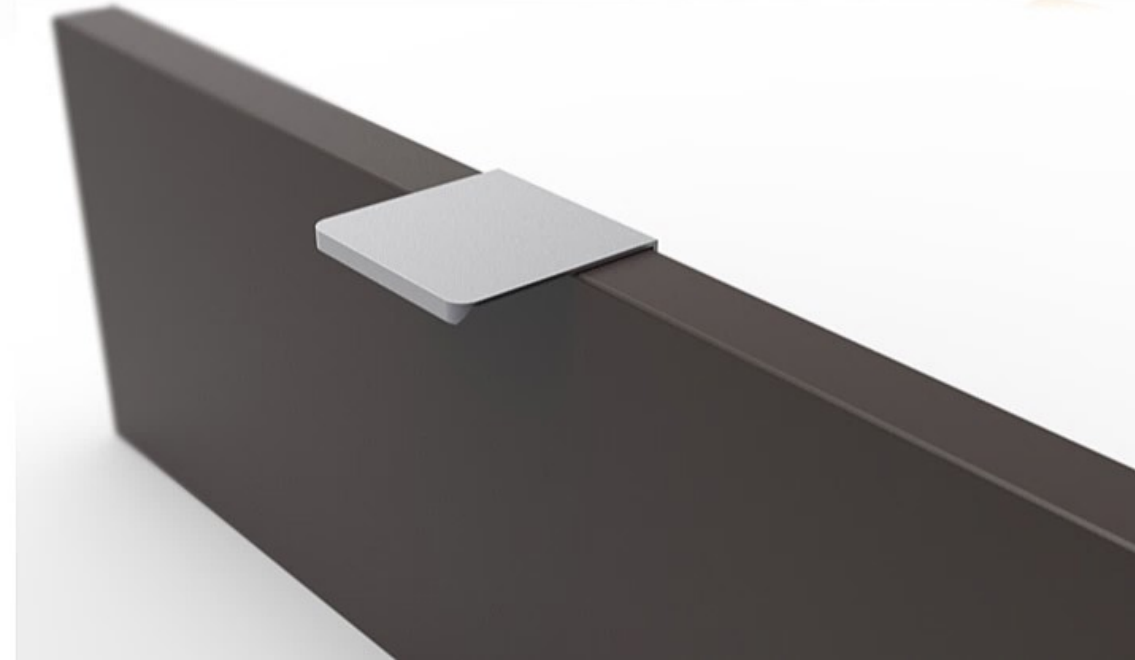

MZA2157 Materiale/ Material: **Metal**
Larg./Width **44mm.** // Lugh./Length **1By Req..** // Alt./Eight **16 (4) mm.**
Interasse/Centre D. **By Request**