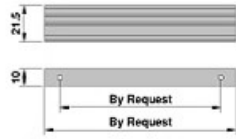

MZA2211 Materiale/ Material: Metal
 Larg./Width 11mm
 Lunghezza/Length By Request.
 Alt./Height 30mm.
 Interasse/Centre D. By Request

MZA2209 Materiale/ Material: Metal
 Larg./Width 10mm.
 Lunghezza/Length BY REQUEST
 Alt./Height 30mm.
 Interasse/Centre D. BY REQUEST

MZA2209 Materiale/ Material: Metal
Larg./Width 10mm. // Lugh
Length By Request. // Alt./Eight 30mm.
Interasse/Centre D. By Request

MZA2207 Materiale/ Material: **Metal**
 Larg./Width **44,5mm.** // Lugh./Length **By Req.mm.** // Alt./Eight **26mm.**
 Interasse/Centre D. **By Request mm.**

MZA2198 Materiale/ Material: **Metal**
 Larg./Width **49mm.** // Lugh./Length **By Req.mm.** // Alt./Eight **20mm.**
 Interasse/Centre D. **By Request mm.**

MZA2191 Materiale/ Material: **Metal**
 Larg./Width **10mm.** // Lugh./Length **By Req.mm.** // Alt./Height **21,5mm.**
 Interasse/Centre D. **By Request mm.**

MZA2178 Materiale/ Material: **Metal**
 Larg./Width **25,5mm.** // Lugh./Length **192mm.** // Alt./Height **20,5 mm.**
 Interasse/Centre D. **160 mm.**

MZ2193

Materiale/ Material: Metal
Larg./Width 41,5mm. // Lugh./Length 180mm. // Alt./Eight 19mm.
Interasse/Centre D. 96 + 160mm.