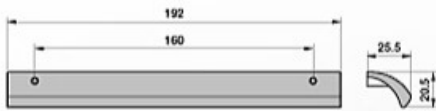

MZA2211 Materiale/ Material: Metal
 Larg./Width 11mm
 Lunghezza/Length By Request.
 Alt./Height 30mm.
 Interasse/Centre D. By Request

MZA2209 Materiale/ Material: Metal
 Larg./Width 10mm.
 Lunghezza/Length BY REQUEST
 Alt./Height 30mm.
 Interasse/Centre D. BY REQUEST

MZA2209 Materiale/ Material: Metal
Larg./Width 10mm. // Lugh
Length By Request. // Alt./Eight 30mm.
Interasse/Centre D. By Request

MZA2207 Materiale/ Material: **Metal**
 Larg./Width **44,5mm.** // Lugh./Length **By Req.mm.** // Alt./Eight **26mm.**
 Interasse/Centre D. **By Request mm.**

MZA2198 Materiale/ Material: **Metal**
 Larg./Width **49mm.** // Lugh./Length **By Req.mm.** // Alt./Eight **20mm.**
 Interasse/Centre D. **By Request mm.**

MZA2191 Materiale/ Material: **Metal**
 Larg./Width **10mm.** // Lugh./Length **By Req.mm.** // Alt./Height **21,5mm.**
 Interasse/Centre D. **By Request mm.**

MZA2178 Materiale/ Material: **Metal**
 Larg./Width **25,5mm.** // Lugh./Length **192mm.** // Alt./Height **20,5 mm.**
 Interasse/Centre D. **160 mm.**

MZ2193

Materiale/ Material: Metal
Larg./Width 41,5mm. // Lugh./Length 180mm. // Alt./Eight 19mm.
Interasse/Centre D. 96 + 160mm.