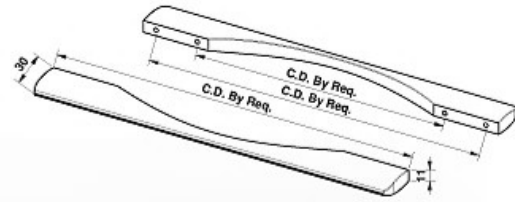

MZA2211 Materiale/ Material: Metal
 Larg./Width 11mm
 Lunghezza/Length By Request.
 Alt./Height 30mm.
 Interasse/Centre D. By Request

MZA2209 Materiale/ Material: Metal
 Larg./Width 10mm.
 Lunghezza/Length BY REQUEST
 Alt./Height 30mm.
 Interasse/Centre D. BY REQUEST

MZA2209 Materiale/ Material: Metal
Larg./Width 10mm. // Lugh
Length By Request. // Alt./Eight 30mm.
Interasse/Centre D. By Request

MZA2207 Materiale/ Material: **Metal**
 Larg./Width **44,5mm.** // Lugh./Length **By Req.mm.** // Alt./Eight **26mm.**
 Interasse/Centre D. **By Request mm.**

MZA2178 Materiale/ Material: **Metal**
 Larg./Width **25,5mm.** // Lugh./Length **192mm.** // Alt./Height **20,5 mm.**
 Interasse/Centre D. **160 mm.**

MZ2193

Materiale/ Material: Metal
Larg./Width 41,5mm. // Lugh./Length 180mm. // Alt./Eight 19mm.
Interasse/Centre D. 96 + 160mm.

MZ2182

Materiale/ Material: Metal
Larg./Width 36,50mm. // Lugh./Length 77,5mm. // Alt./Eight 22,5mm.
Interasse/Centre D. 64mm.

MZ2186

Materiale/ Material: Metal
Larg./Width 20mm. // Lugh./Length 200mm. // Alt./Eight 25,5mm.
Interasse/Centre D. 160mm.