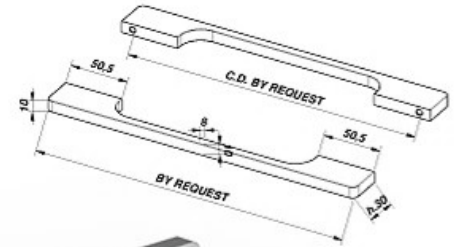

MZA2211 Materiale/ Material: Metal
 Larg./Width 11mm
 Lunghezza/Length By Request.
 Alt./Height 30mm.
 Interasse/Centre D. By Request

MZA2209 Materiale/ Material: Metal
 Larg./Width 10mm.
 Lunghezza/Length BY REQUEST
 Alt./Height 30mm.
 Interasse/Centre D. BY REQUEST

MZA2209 Materiale/ Material: Metal
Larg./Width 10mm. // Lugh
Length By Request. // Alt./Eight 30mm.
Interasse/Centre D. By Request

MZA2207 Materiale/ Material: **Metal**
 Larg./Width **44,5mm.** // Lugh./Length **By Req.mm.** // Alt./Eight **26mm.**
 Interasse/Centre D. **By Request mm.**

MZA2178 Materiale/ Material: **Metal**
 Larg./Width **25,5mm.** // Lugh./Length **192mm.** // Alt./Height **20,5 mm.**
 Interasse/Centre D. **160 mm.**

MZ2193

Materiale/ Material: Metal
Larg./Width 41,5mm. // Lugh./Length 180mm. // Alt./Eight 19mm.
Interasse/Centre D. 96 + 160mm.

MZ2182

Materiale/ Material: Metal
Larg./Width 36,50mm. // Lugh./Length 77,5mm. // Alt./Eight 22,5mm.
Interasse/Centre D. 64mm.

MZ2186

Materiale/ Material: Metal
Larg./Width 20mm. // Lugh./Length 200mm. // Alt./Eight 25,5mm.
Interasse/Centre D. 160mm.