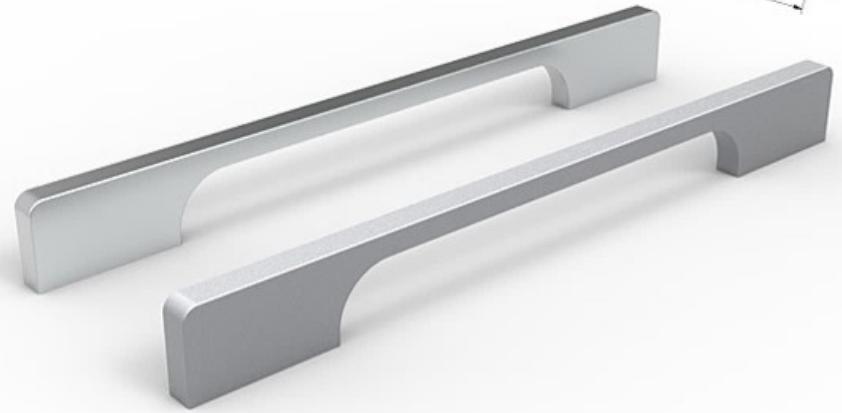

POLIMOR[®]

DIVISIONE METALLO

Maniglie / Handles

upgrade 2.0 - 2023

POLIMOR

**Ricerca
tecnologica,
sviluppo
e innovazione
per uno stile
che va oltre
la materia.**

Technological research,
development and
innovation. Style
goes beyond essence.

MZA2211 Materiale/ Material: Metal
 Larg./Width 11mm
 Lunghezza/Length By Request.
 Alt./Height 30mm.
 Interasse/Centre D. By Request

MZA2209 Materiale/ Material: Metal
 Larg./Width 10mm.
 Lunghezza/Length BY REQUEST
 Alt./Height 30mm.
 Interasse/Centre D. BY REQUEST

MZA2209 Materiale/ Material: Metal
Larg./Width 10mm. // Lugh
Length By Request. // Alt./Eight 30mm.
Interasse/Centre D. By Request

MZA2207 Materiale/ Material: **Metal**
 Larg./Width **44,5mm.** // Lugh./Length **By Req.mm.** // Alt./Eight **26mm.**
 Interasse/Centre D. **By Request mm.**

MZA2178 Materiale/ Material: **Metal**
 Larg./Width **25,5mm.** // Lugh./Length **192mm.** // Alt./Height **20,5 mm.**
 Interasse/Centre D. **160 mm.**

MZ2193

Materiale/ Material: Metal
Larg./Width 41,5mm. // Lugh./Length 180mm. // Alt./Eight 19mm.
Interasse/Centre D. 96 + 160mm.