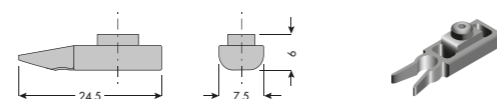

PS03FE9002

Black

Fermo.

Lock.

PL