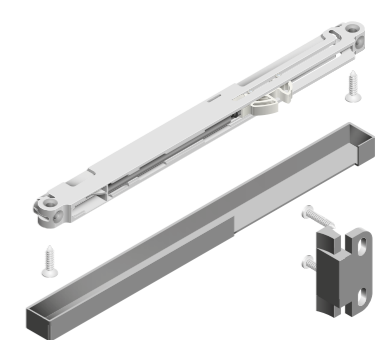

PS03. Lista componenti / Parts list

PS03KDID8BK4000

PS03KDID8BK4001

Confezione ammortizzatore anta interna sinistra.

Finitura: Grigio

Soft-closing kit for internal left door.
Finish: Grey