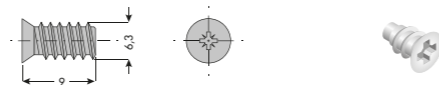

Aluminium doors.

VL60100609

Eurovite a testa piana svasata con impronta a croce
POZIDRIVE Ø6,3x9 per fissaggio pattini.
Finitura: Zincato

Cross recessed countersunk (flat) head screw Ø6.3x9 for fix
slides.
Finish: Zinc plated