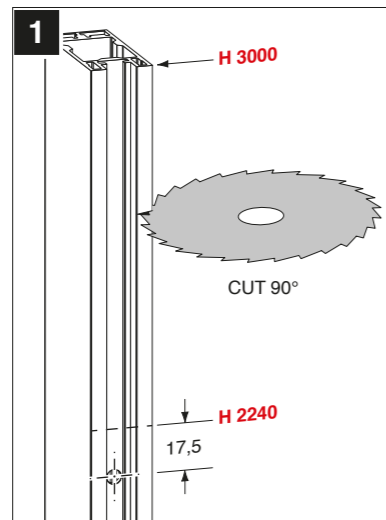

MODULA 36 Smart

H 2240-3000	PB30 compatible	No Doors compatible

WSAC81200001

Dima di foratura per MODULA 36 / 55.
Finitura: Grigio

Drilling template for MODULA 36 / 55.
Finish: Grey

PL

MODULA 36 Smart. Lista componenti / Parts list

WSFL7VN20049 Deep black

WSFL7VS20049 Moonlight

Confezione profili per fianco laterale cavo Sx comprensiva di un traversino intermedio, ferramenta per il montaggio e profili copertura.

Profiles kit for Left open lateral side. It include one intermediate cross profile, mounting hardware and cover profiles.

WSFL7VN20050 Deep black

WSFL7VS20050 Moonlight

Confezione profili per fianco laterale vetro Sx comprensiva di un traversino intermedio, ferramenta per il montaggio e profili copertura.

Profiles kit for Left lateral glass side. It include one intermediate cross profile, mounting hardware and cover profiles.

WSFI7VN20025 Deep black

WSFI7VS20025 Moonlight

Confezione profili per fianco intermedio cavo comprensiva di un traversino intermedio, ferramenta per il montaggio e profili copertura.

Profiles kit for open intermediate side. It include one intermediate cross profile, mounting hardware and cover profiles.

WSFL7VN20051 Deep black

WSFL7VS20051 Moonlight

Confezione profili per fianco laterale cavo Dx comprensiva di un traversino intermedio, ferramenta per il montaggio e profili copertura.

Profiles kit for Right open lateral side. It include one intermediate cross profile, mounting hardware and cover profiles.

WSFL7VN20052 Deep black

WSFL7VS20052 Moonlight

Confezione profili per fianco laterale vetro Dx comprensiva di un traversino intermedio, ferramenta per il montaggio e profili copertura.

Profiles kit for Right lateral glass side. It include one intermediate cross profile, mounting hardware and cover profiles.