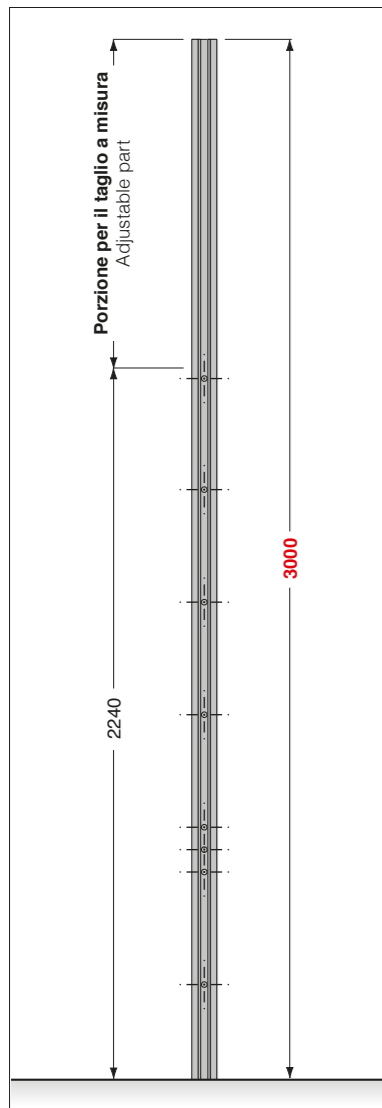

MODULA 36 Smart

H 2240-3000	PB30 compatible	No Doors compatible

WSAC81200001

Dima di foratura per MODULA 36 / 55.
Finitura: Grigio

Drilling template for MODULA 36 / 55.
Finish: Grey

PL

MODULA 36 Smart. Lista componenti / Parts list

WSFL7VN20049 Deep black

WSFL7VS20049 Moonlight

Confezione profili per fianco laterale cavo Sx comprensiva di un traversino intermedio, ferramenta per il montaggio e profili copertura.

Profiles kit for Left open lateral side. It include one intermediate cross profile, mounting hardware and cover profiles.

WSFL7VN20050 Deep black

WSFL7VS20050 Moonlight

Confezione profili per fianco laterale vetro Sx comprensiva di un traversino intermedio, ferramenta per il montaggio e profili copertura.

Profiles kit for Left lateral glass side. It include one intermediate cross profile, mounting hardware and cover profiles.

WSFI7VN20025 Deep black

WSFI7VS20025 Moonlight

Confezione profili per fianco intermedio cavo comprensiva di un traversino intermedio, ferramenta per il montaggio e profili copertura.

Profiles kit for open intermediate side. It include one intermediate cross profile, mounting hardware and cover profiles.

WSFL7VN20051 Deep black

WSFL7VS20051 Moonlight

Confezione profili per fianco laterale cavo Dx comprensiva di un traversino intermedio, ferramenta per il montaggio e profili copertura.

Profiles kit for Right open lateral side. It include one intermediate cross profile, mounting hardware and cover profiles.

WSFL7VN20052 Deep black

WSFL7VS20052 Moonlight

Confezione profili per fianco laterale vetro Dx comprensiva di un traversino intermedio, ferramenta per il montaggio e profili copertura.

Profiles kit for Right lateral glass side. It include one intermediate cross profile, mounting hardware and cover profiles.