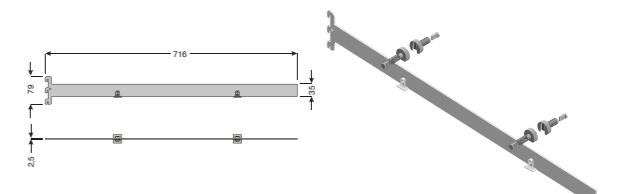

## WSKT1VS20002

Moonlight

Confezione mensola per ripiano ad angolo H 35 mm.

Kit bracket for corner shelf H 35 mm.

5 FE