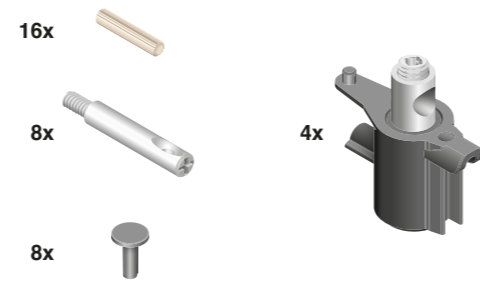

MODULA 55 Components. Lista componenti / Parts list

WSKT91200004

Confezione ferramenta per assemblaggio fondo e cappello, H40.
Finitura: Nero

Hardware kit for top and bottom assembly, H40.
Finish: Black

PL FE

CN01000452

Confezione attacchi per zoccolo.
Finitura: Grigio

Clip kit for plinth
Finish: Grey

PL