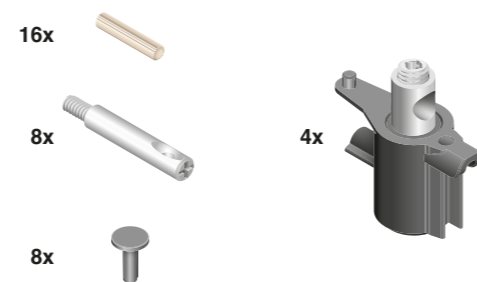

WSKT9120004

Confezione ferramenta per assemblaggio fondo e cappello, H40.
Finitura: Nero

Hardware kit for top and bottom assembly, H40.
Finish: Black