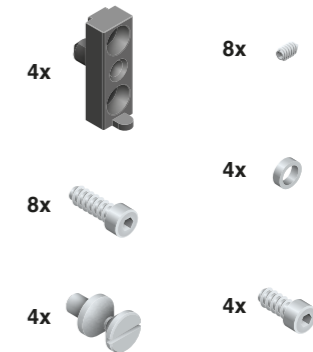

MODULA 36 Components

WSKT91600001

Confezione ferramenta per assemblaggio fianco.
Finitura: Nero, Zincato

Hardware kit for side assembly.
Finish: Black, Zinc plated