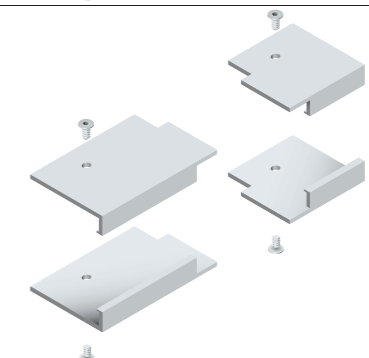

WSAC7VS20003

Moonlight

Confezione tappi per fianco laterale vetro con sede per cerniera PB01.

Plugs kit for glass lateral side with seat for PB01 hinge.

AL