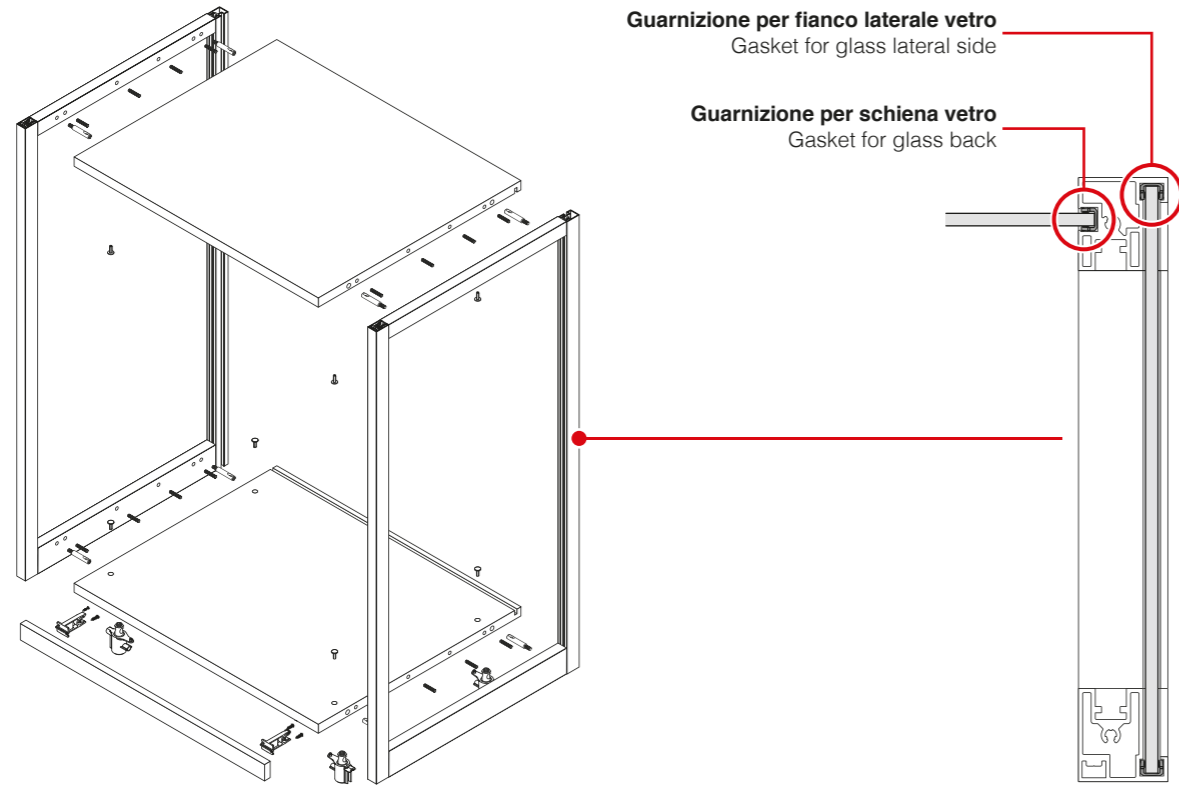

MODULA 36

Ferramenta per il montaggio.
Mounting hardware.

Guarnizione per fianco laterale vetro
Gasket for glass lateral side

Guarnizione per schiena vetro
Gasket for glass back

MODULA 36. Lista componenti / Parts list

TE01810000275

Guarnizione per vetro.
Finitura: Trasparente

Gasket for glass.
Finish: Transparent

TE01810000276

Trasparente/Transparent

TE01900000276

Nero/Black

Guarnizione per vetro.

Gasket for glass.

WSKT9120004

Confezione ferramenta per assemblaggio fondo e cappello, H40.
Finitura: Nero

Hardware kit for top and bottom assembly, H40.
Finish: Black