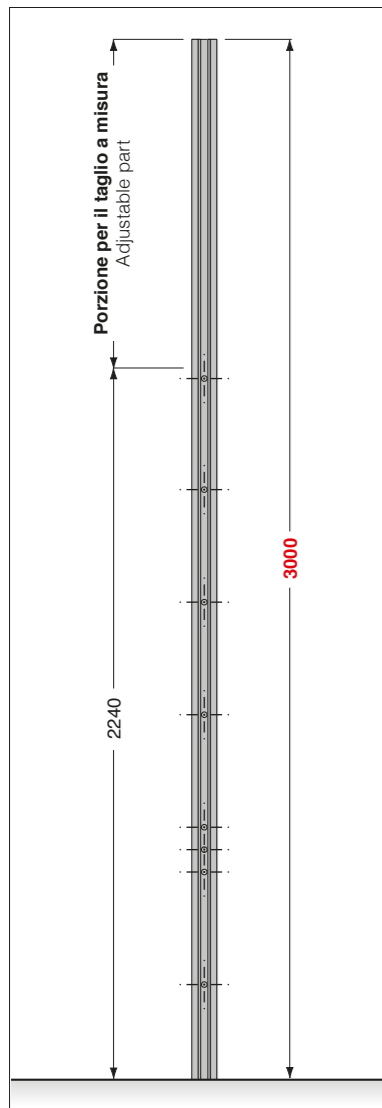

MODULA 55 Smart

H 2240-3000	PB30 compatible	No Doors compatible

WSAC81200001

Dima di foratura per MODULA 36 / 55.
Finitura: Grigio

Drilling template for MODULA 36 / 55.
Finish: Grey

PL

MODULA 55 Smart. Lista componenti / Parts list

WSFL7VN20053 Deep black

WSFL7VS20053 Moonlight

Confezione profili per fianco laterale cavo Sx comprensiva di un traversino intermedio, ferramenta per il montaggio e profili copertura.

Profiles kit for Left open lateral side. It include one intermediate cross profile, mounting hardware and cover profiles.

AL	H mm	3000

WSFL7VN20054 Deep black

WSFL7VS20054 Moonlight

Confezione profili per fianco laterale vetro Sx comprensiva di un traversino intermedio, ferramenta per il montaggio e profili copertura.

Profiles kit for Left lateral glass side. It include one intermediate cross profile, mounting hardware and cover profiles.

AL	H mm	3000

WSFI7VN20026 Deep black

WSFI7VS20026 Moonlight

Confezione profili per fianco intermedio cavo comprensiva di un traversino intermedio, ferramenta per il montaggio e profili copertura.

Profiles kit for open intermediate side. It include one intermediate cross profile, mounting hardware and cover profiles.

AL	H mm	3000

WSFL7VN20055 Deep black

WSFL7VS20055 Moonlight

Confezione profili per fianco laterale cavo Dx comprensiva di un traversino intermedio, ferramenta per il montaggio e profili copertura.

Profiles kit for Right open lateral side. It include one intermediate cross profile, mounting hardware and cover profiles.

AL	H mm	3000

WSFL7VN20056 Deep black

WSFL7VS20056 Moonlight

Confezione profili per fianco laterale vetro Dx comprensiva di un traversino intermedio, ferramenta per il montaggio e profili copertura.

Profiles kit for Right lateral glass side. It include one intermediate cross profile, mounting hardware and cover profiles.

AL	H mm	3000