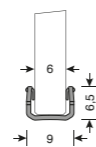

TE019000000276

Nero/Black

Guarnizione per vetro.

Gasket for glass.

PL

L mm 3000