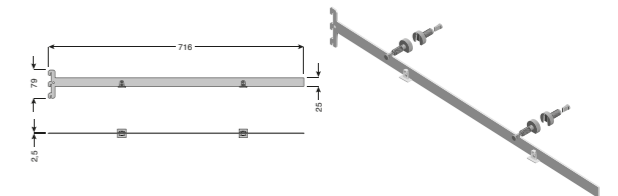

WSKT1VS20001

Moonlight

Confezione mensola per ripiano ad angolo H 25 mm.

Kit bracket for corner shelf H 25 mm.

FE

WSKT1VN20002

Deep black

WSKT1VS20002

Moonlight

Confezione mensola per ripiano ad angolo H 35 mm.

Kit bracket for corner shelf H 35 mm.