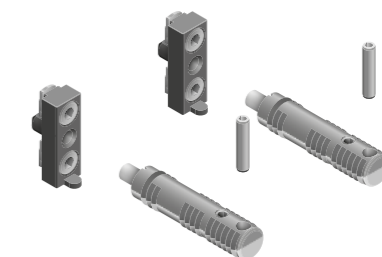

WSKT91200003

Confezione ferramenta per assemblaggio profilo traversino.
Finitura: Nero

Hardware kit for cross profile assembly.
Finish: Black

ZAMAC FE