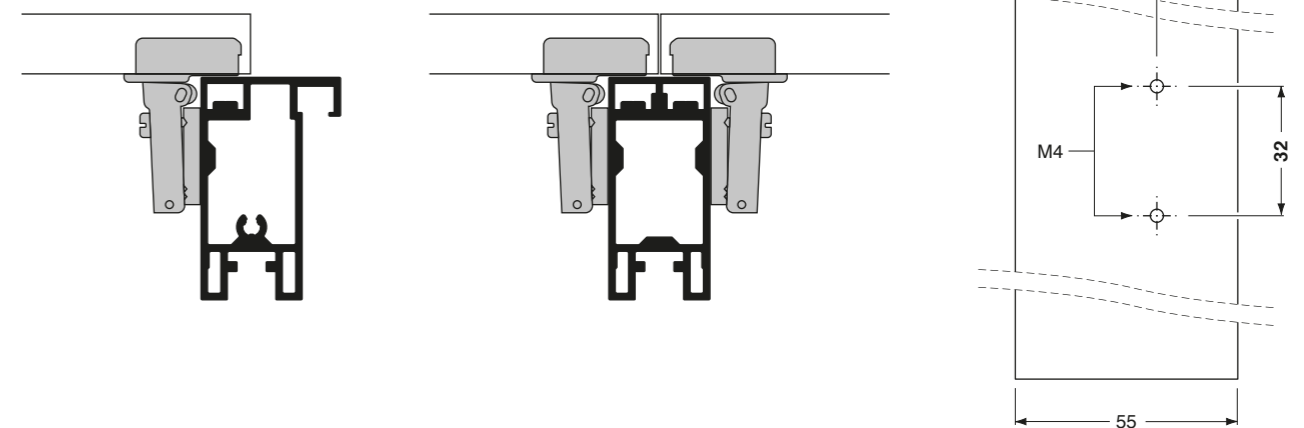

# MODULA 55

**PS23**

compatible

**MODULA 55**

compatible

**Schema foratura per basette cerniera con ingombro ridotto.**  
**Applicazione sul profilo montante anteriore per fianco laterale cavo / vetro.**  
Drilling scheme for hinge with short arm plates.  
Application on the front vertical rod profile for open / glass lateral side.