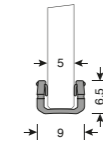

MODULA 36. Lista componenti / Parts list

TE01810000275

Guarnizione per vetro.
Finitura: Trasparente

Gasket for glass.
Finish: Transparent