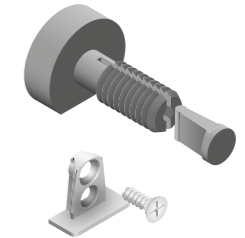

WSKT92500001

Nickel

Confezione supporti reggimensola con viti.

Kit of shelf supports with screws.

4 x