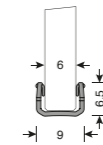

TE01900000276

Nero/Black

Guarnizione per vetro.

Gasket for glass.