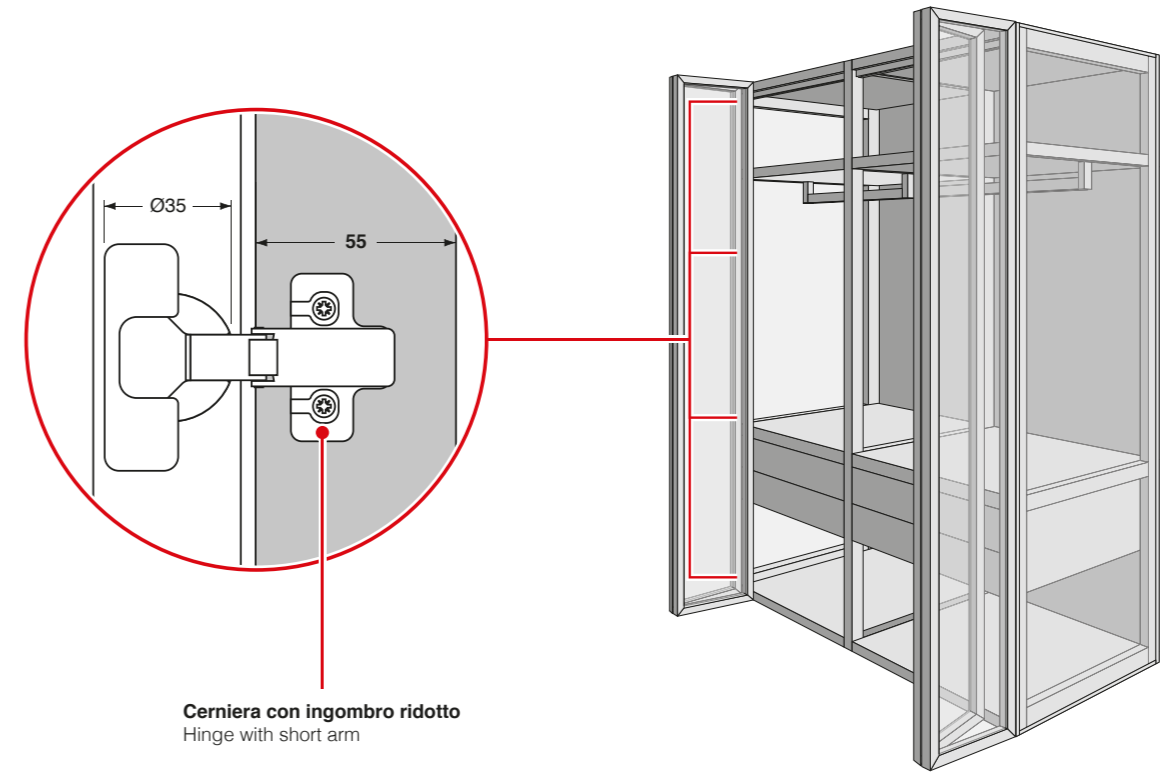

# MODULA 55

**PS23**

compatible

**MODULA 55**

compatible

**Schema foratura per basette cerniera con ingombro ridotto.**  
**Applicazione sul profilo montante anteriore per fianco laterale cavo / vetro.**  
Drilling scheme for hinge with short arm plates.  
Application on the front vertical rod profile for open / glass lateral side.