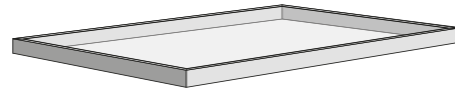

MODULA - shelves

RP01

MODULA
36
compatible

MODULA
55
compatible