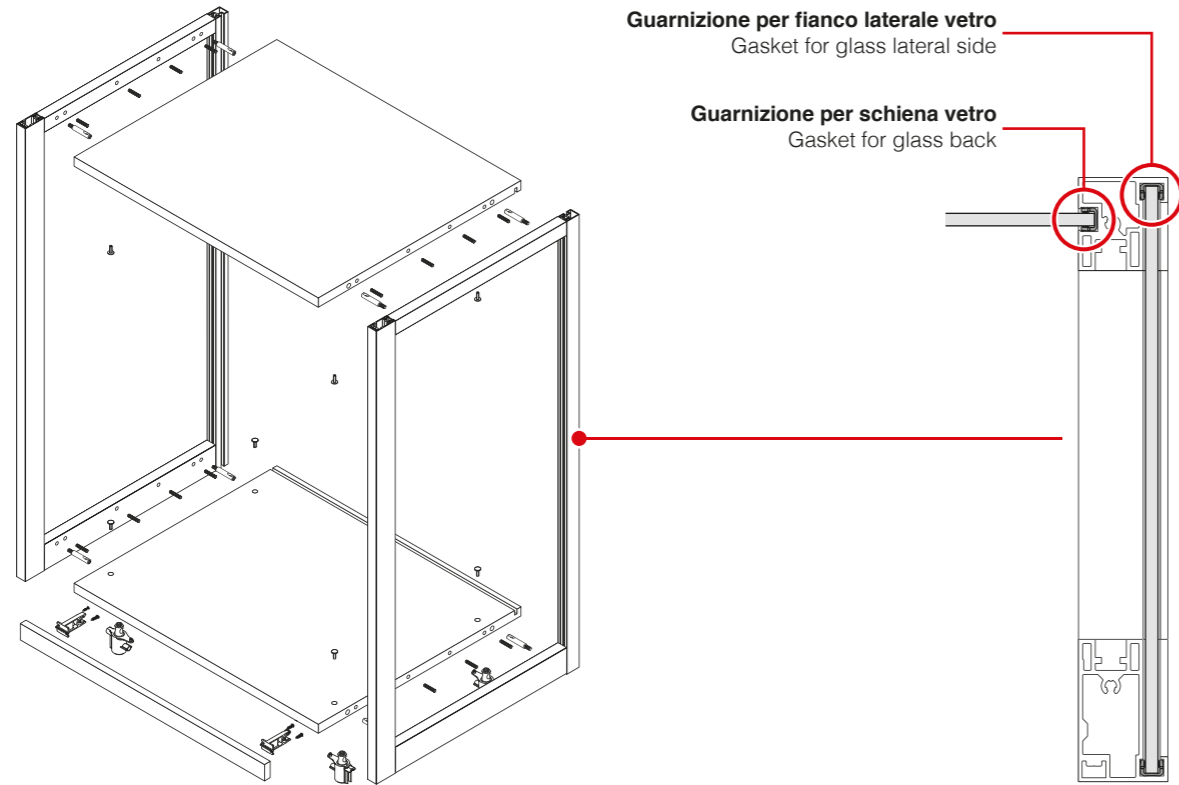

MODULA 55

Ferramenta per il montaggio.
Mounting hardware.

WSKT9120004

Confezione ferramenta per assemblaggio fondo e cappello, H40.
Finitura: Nero

Hardware kit for top and bottom assembly, H40.
Finish: Black

PL FE