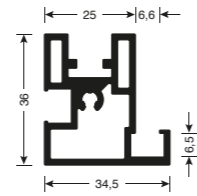

PR98700044A

Profilo montante posteriore per fianco laterale vetro.

Glass back vertical rod profile for lateral side.

Finiture standard / standard finishes
Verniciato / painted: Deep Black, Moonlight

15 AL L mm 5400