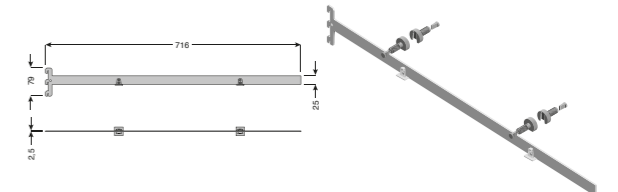

## WSKT1VS20001

Moonlight

Confezione mensola per ripiano ad angolo H 25 mm.

Kit bracket for corner shelf H 25 mm.

5 FE