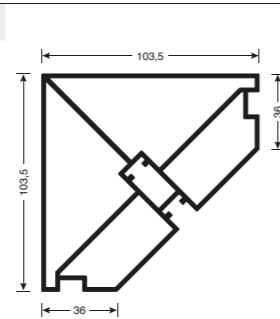

16 AL L mm 6100

**PR728000550003**

Profilo angolo posteriore.

Back corner profile.

**Finiture standard / standard finishes**  
Verniciato / painted: Deep Black, Moonlight

AL