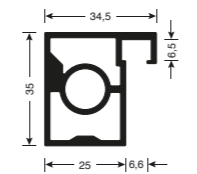

PR98700033A

Profilo traverso superiore per fianco laterale vetro.

Cross upper profile for glass lateral side.

Finiture standard / standard finishes
Verniciato / painted: Deep Black, Moonlight

16 AL L mm 6100