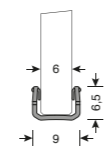

MODULA 36 Components. Lista componenti / Parts list

WSKT91200004

Confezione ferramenta per assemblaggio fondo e cappello, H40.
Finitura: Nero

Hardware kit for top and bottom assembly, H40.
Finish: Black

PL FE

CN01000452

Confezione attacchi per zoccolo.
Finitura: Grigio

Clip kit for plinth
Finish: Grey

PL

TE019000000290

Nero/Black

TE018P00000290

Moonlight

Profilo copertura.

Cover profile.

PL

TE018100000275

Guarnizione per vetro.
Finitura: Trasparente

Gasket for glass.
Finish: Transparent

PL

TE018100000276

Trasparente/Transparent

TE019000000276

Nero/Black

Guarnizione per vetro.

Gasket for glass.

PL

MODULA 36 Components. Lista componenti / Parts list

WSKT91200001

Dark nickel

WSKT92500001

Nickel

Confezione supporti reggimensola con viti.

Kit of shelf supports with screws.

4 x

WSKT1VN20001

Deep black

WSKT1VS20001

Moonlight

Confezione mensola per ripiano ad angolo H 25 mm.

Kit bracket for corner shelf H 25 mm.

FE

WSKT1VN20002

Deep black

WSKT1VS20002

Moonlight

Confezione mensola per ripiano ad angolo H 35 mm.

Kit bracket for corner shelf H 35 mm.

FE

WSAC81200003

Dima di foratura per traversino intermedio.
Finitura: Grigio

Drilling template for intermediate cross profile.
Finish: Grey

PL