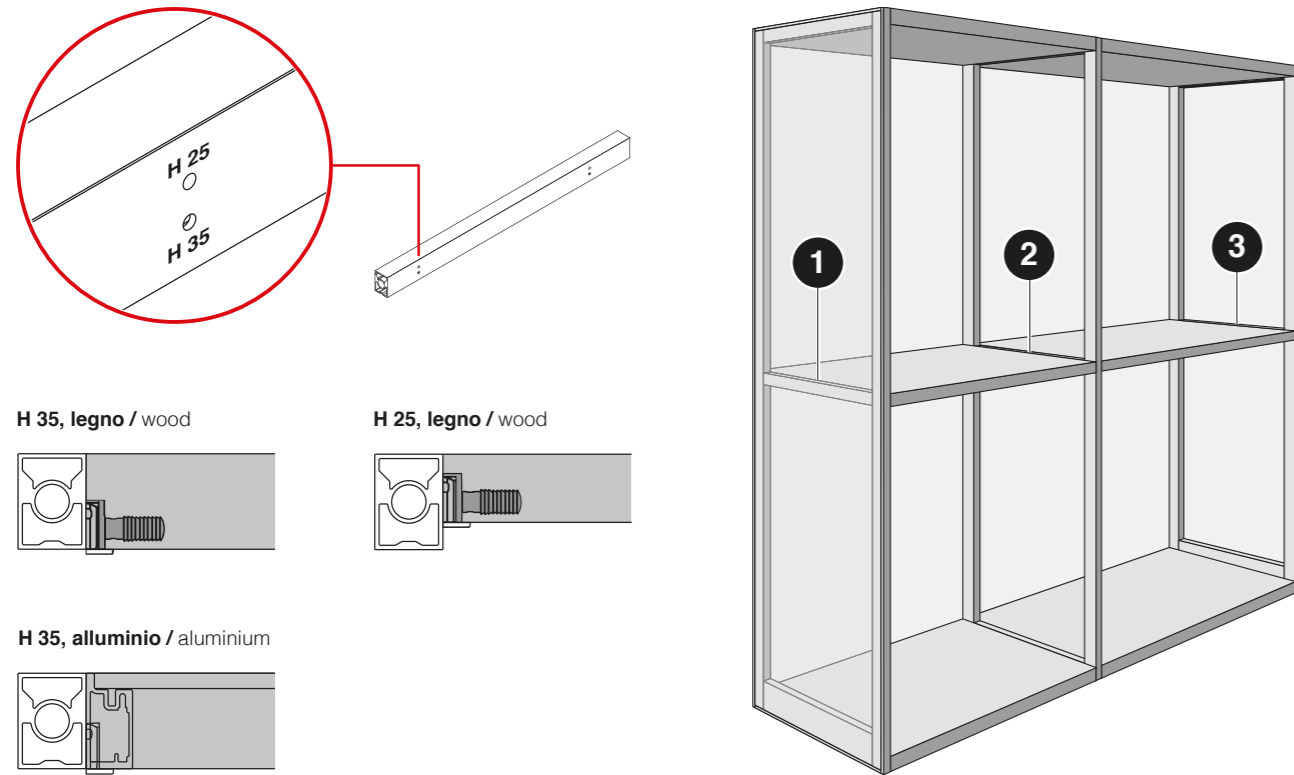

MODULA 55 Smart

H 35, legno / wood

H 25, legno / wood

H 35, alluminio / aluminium

PR987000015A

Profilo traversino MODULA 55. È compresa la ferramenta per il montaggio.

MODULA 55 cross profile. Hardware for assembly included.

AL