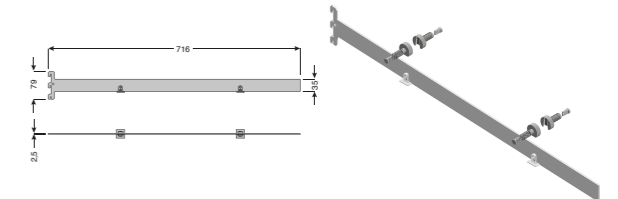

FE

WSAC81200003

Dima di foratura per traversino intermedio.
Finitura: Grigio

Drilling template for intermediate cross profile.
Finish: Grey

PL