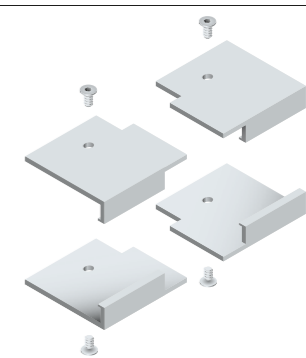

WSAC7VS20004

Moonlight

Confezione tappi per fianco laterale vetro con sede per cerniera PB01.

Plugs kit for glass lateral side with seat for PB01 hinge.