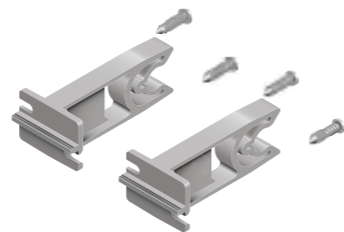

PL FE

**CN01000452**

Confezione attacchi per zoccolo.  
Finitura: Grigio

Clip kit for plinth  
Finish: Grey

PL

**TE019000000290**

Nero/Black

**TE018P00000290**