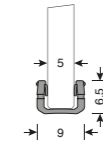

MODULA 55. Lista componenti / Parts list

TE01810000275

Guarnizione per vetro.
Finitura: Trasparente

Gasket for glass.
Finish: Transparent