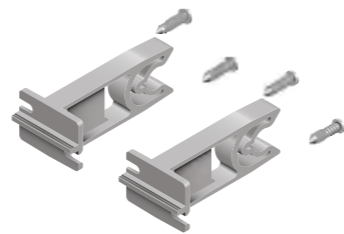

Hardware kit for top and bottom assembly, H40.  
Finish: Black

PL FE

**CN01000452**

Confezione attacchi per zoccolo.  
Finitura: Grigio

Clip kit for plinth  
Finish: Grey

PL

**TE019000000290**

Nero/Black

**TE018P00000290**

Moonlight

Profilo copertura.

Cover profile.

PL

L mm 3000

**TE018100000275**

Guarnizione per vetro.  
Finitura: Trasparente