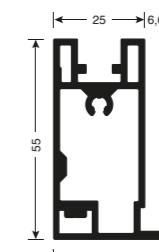

PR987000036A

Profilo montante anteriore per fianco laterale vetro.

Glass front vertical rod profile for lateral side.

Finiture standard / standard finishes
Verniciato / painted: Deep Black, Moonlight