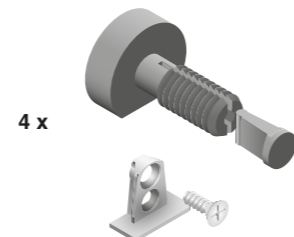

WSKT92500001

Nickel

Confezione supporti reggimensola con viti.

Kit of shelf supports with screws.