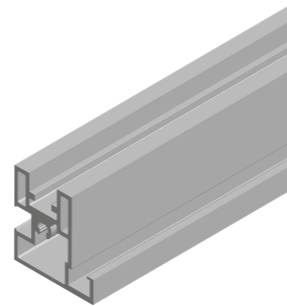

PR98700044A

Profilo montante posteriore per fianco laterale vetro.

Glass back vertical rod profile for lateral side.

Finiture standard / standard finishes
Verniciato / painted: Deep Black, Moonlight

15 AL L mm 5400