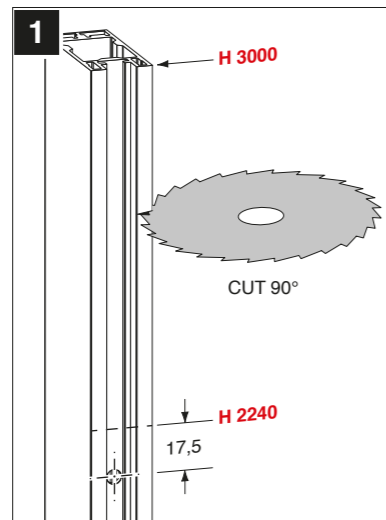

MODULA 55 Smart

H 2240-3000	PB30 compatible	No Doors compatible

WSAC81200001

Dima di foratura per MODULA 36 / 55.
Finitura: Grigio

Drilling template for MODULA 36 / 55.
Finish: Grey

PL

MODULA 55 Smart. Lista componenti / Parts list

WSFL7VN20053 Deep black

WSFL7VS20053 Moonlight

Confezione profili per fianco laterale cavo Sx comprensiva di un traversino intermedio, ferramenta per il montaggio e profili copertura.

Profiles kit for Left open lateral side. It include one intermediate cross profile, mounting hardware and cover profiles.

AL	H mm	3000

WSFL7VN20054 Deep black

WSFL7VS20054 Moonlight

Confezione profili per fianco laterale vetro Sx comprensiva di un traversino intermedio, ferramenta per il montaggio e profili copertura.

Profiles kit for Left lateral glass side. It include one intermediate cross profile, mounting hardware and cover profiles.

AL	H mm	3000

WSFI7VN20026 Deep black

WSFI7VS20026 Moonlight

Confezione profili per fianco intermedio cavo comprensiva di un traversino intermedio, ferramenta per il montaggio e profili copertura.

Profiles kit for open intermediate side. It include one intermediate cross profile, mounting hardware and cover profiles.

AL	H mm	3000

WSFL7VN20055 Deep black

WSFL7VS20055 Moonlight

Confezione profili per fianco laterale cavo Dx comprensiva di un traversino intermedio, ferramenta per il montaggio e profili copertura.

Profiles kit for Right open lateral side. It include one intermediate cross profile, mounting hardware and cover profiles.

AL	H mm	3000

WSFL7VN20056 Deep black

WSFL7VS20056 Moonlight

Confezione profili per fianco laterale vetro Dx comprensiva di un traversino intermedio, ferramenta per il montaggio e profili copertura.

Profiles kit for Right lateral glass side. It include one intermediate cross profile, mounting hardware and cover profiles.

AL	H mm	3000