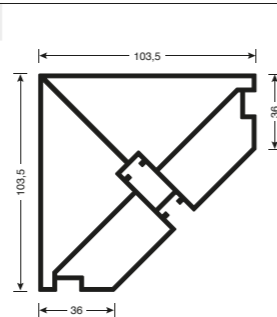

PR728000550003

Profilo angolo posteriore.

Back corner profile.

Finiture standard / standard finishes
Verniciato / painted: Deep Black, Moonlight