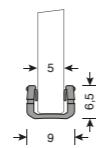

TE018100000275

Guarnizione per vetro.
Finitura: Trasparente

Gasket for glass.
Finish: Transparent

PL

L mm 3000