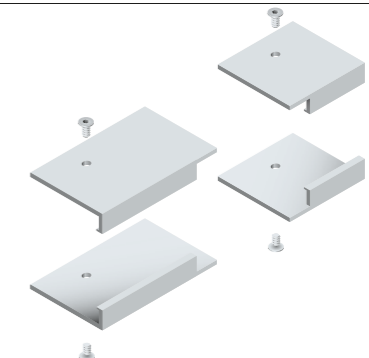

WSAC7VS20001

Moonlight

Confezione tappi per fianco laterale vetro.

Plugs kit for glass lateral side.

AL