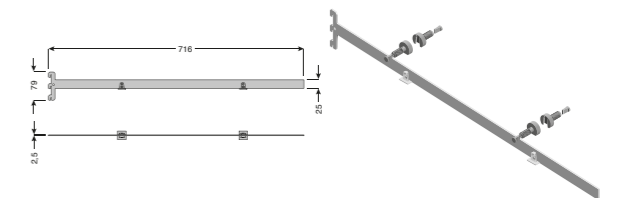

Deep black

**WSKT1VS20001**

Moonlight

Confezione mensola per ripiano ad angolo H 25 mm.

Kit bracket for corner shelf H 25 mm.

FE

**WSKT1VN20002**

Deep black