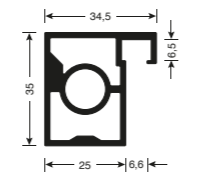

PR98700033A

Profilo traverso superiore per fianco laterale vetro.

Cross upper profile for glass lateral side.

Finiture standard / standard finishes
Verniciato / painted: Deep Black, Moonlight