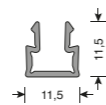

TE018P00000290

Moonlight

Profilo copertura.

Cover profile.