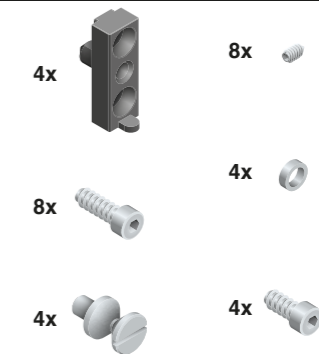

MODULA 55 Components

WSKT91600001

Confezione ferramenta per assemblaggio fianco.
Finitura: Nero, Zincato

Hardware kit for side assembly.
Finish: Black, Zinc plated

ZAMAC FE