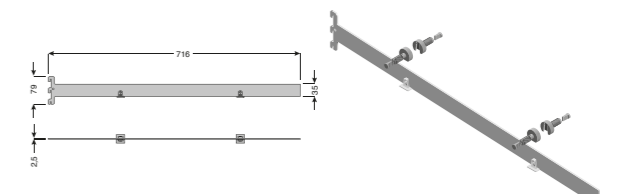

## WSKT1VS20002

Moonlight

Confezione mensola per ripiano ad angolo H 35 mm.

Kit bracket for corner shelf H 35 mm.

5 FE