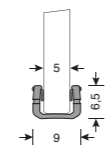

Moonlight

Profilo copertura.

Cover profile.

PL

**TE018100000275**

Guarnizione per vetro.  
Finitura: Trasparente

Gasket for glass.  
Finish: Transparent

PL