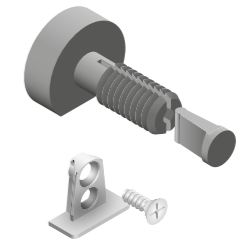

WSKT92500001

Nickel

Confezione supporti reggimensola con viti.

Kit of shelf supports with screws.

4 x