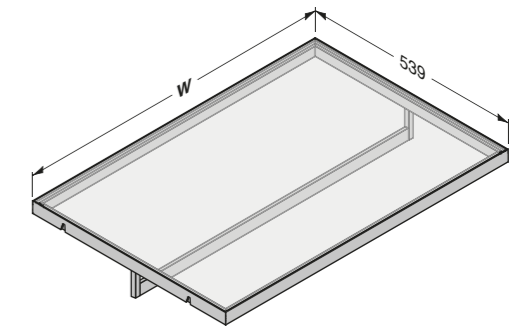

RP01.4 ReadyToGo

Ripiano con tubo appendiabiti in alluminio. Ferramenta inclusa.

Aluminium shelf with tube for clothes hanger. Hardware included.

AL

W	Deep black	Moonlight
438	RP014KT7VN20005	RP014KT7VS20005
588	RP014KT7VN20006	RP014KT7VS20006
900	RP014KT7VN20007	RP014KT7VS20007
1200	RP014KT7VN20008	RP014KT7VS20008