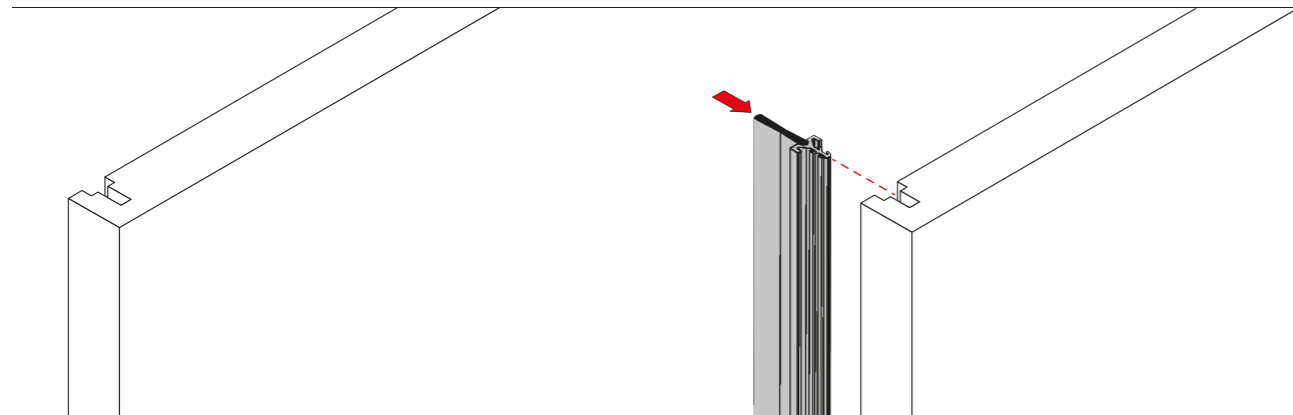

PZ030NGS0990

Profilo coestruso con spazzolino.
Finitura: Nero

Co-extruded profile with brush profile.
Finish: Black