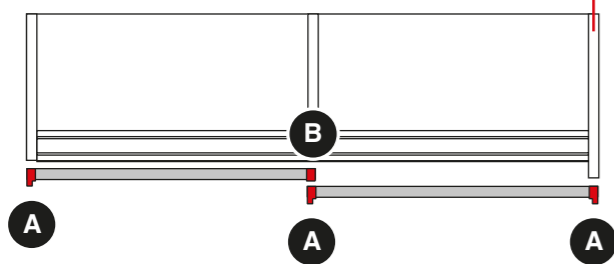

MA. Lista componenti / Parts list

PR917000059A

Profilo maniglia bassa.

Narrow handle profile.

Finiture standard / standard finishes
Anodizzato / anodized: Silver

A AL L mm 5200 28 mm

PR917000058A

Profilo contromaniglia.