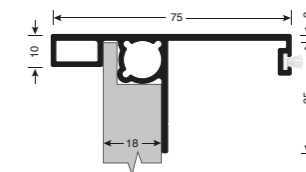

PZ03480790

Spazzolino parapolvere.
Finitura: Nero

Save-dust brush.
Finish: Black