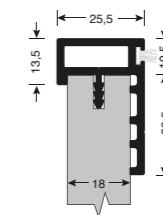

PR917000058A

Profilo contromaniglia.

Opposite handle profile.

Finiture standard / standard finishes
Anodizzato / anodized: Silver