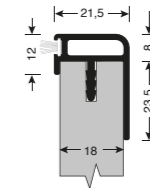

A AL L mm 4700 5300 6100 18 mm

PR9170018A

Profilo contromaniglia.
Opposite handle profile.

Finiture standard / standard finishes
Anodizzato / anodized: Silver

B AL L mm 4700 5300 6100 18 mm

PR9170013A

Profilo maniglia alta.
Wide handle profile.