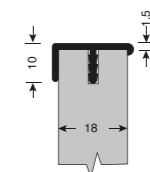

PR7670011A

Profilo copribordo.

Edge cover profile.

Finiture standard / standard finishes
Anodizzato / anodized: Silver

AL	L mm	6000
	← →