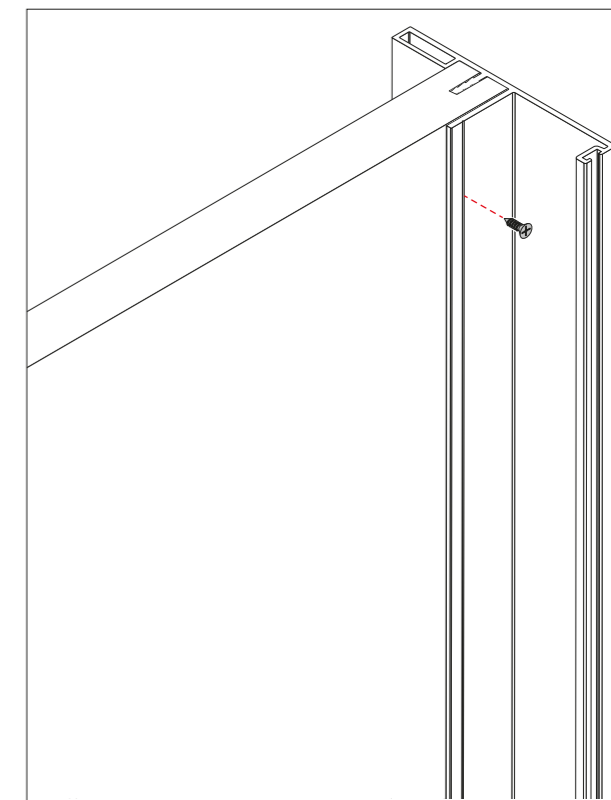

■ MA - PS40
Page 16