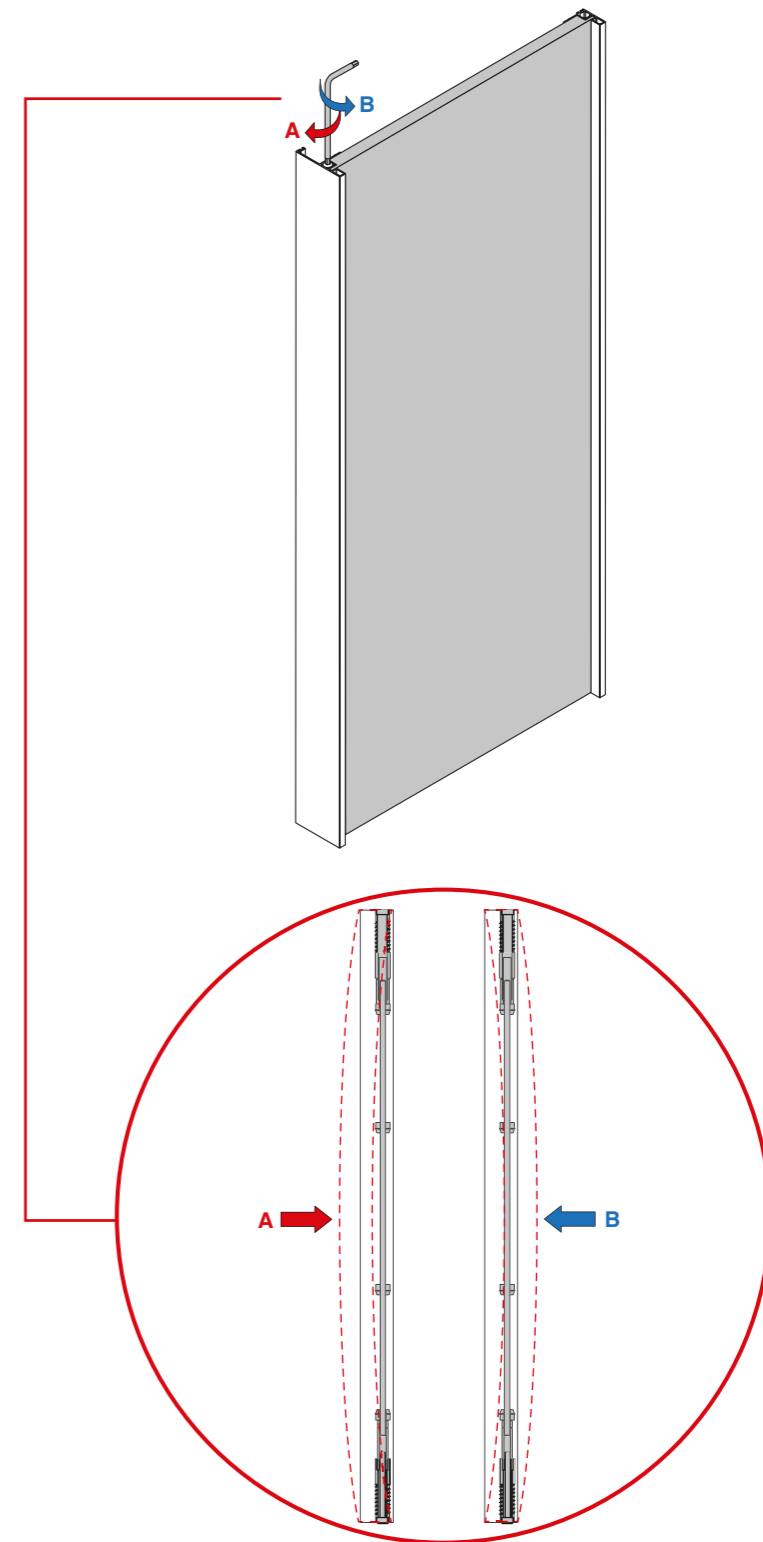

	Pattini compatibili / Compatible slides.	
	PS48AP2E01	
	PS48AP2E2801	PS48AP2E2801H1

MA - PS48

MA. Lista componenti / Parts list

PR9170040A

Profilo maniglia bassa.

Narrow handle profile.

Finiture standard / standard finishes
Anodizzato / anodized: Silver