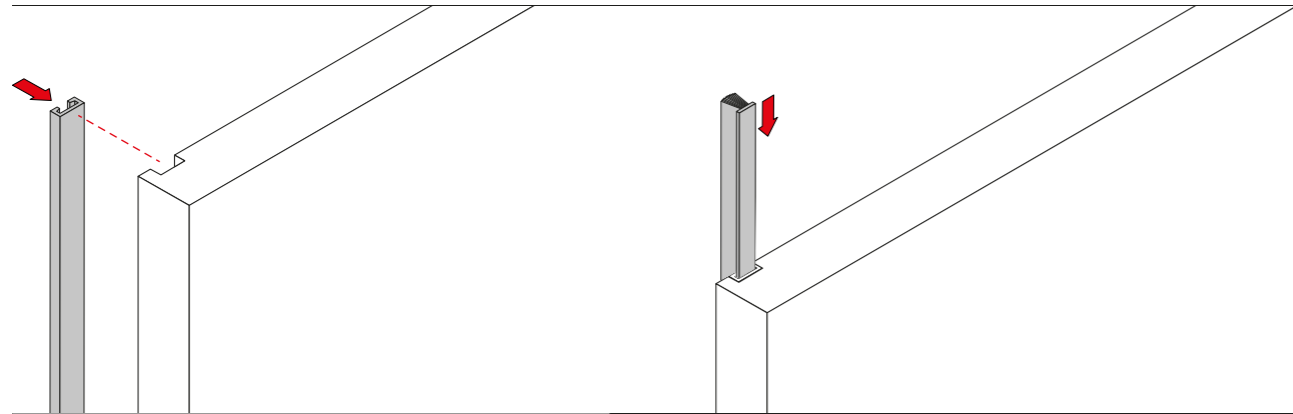

Altri profili spazzolino

Other brush profiles

PZ03372P90

Profilo canalino.
Finitura: Nero

Groove profile.
Finish: Black