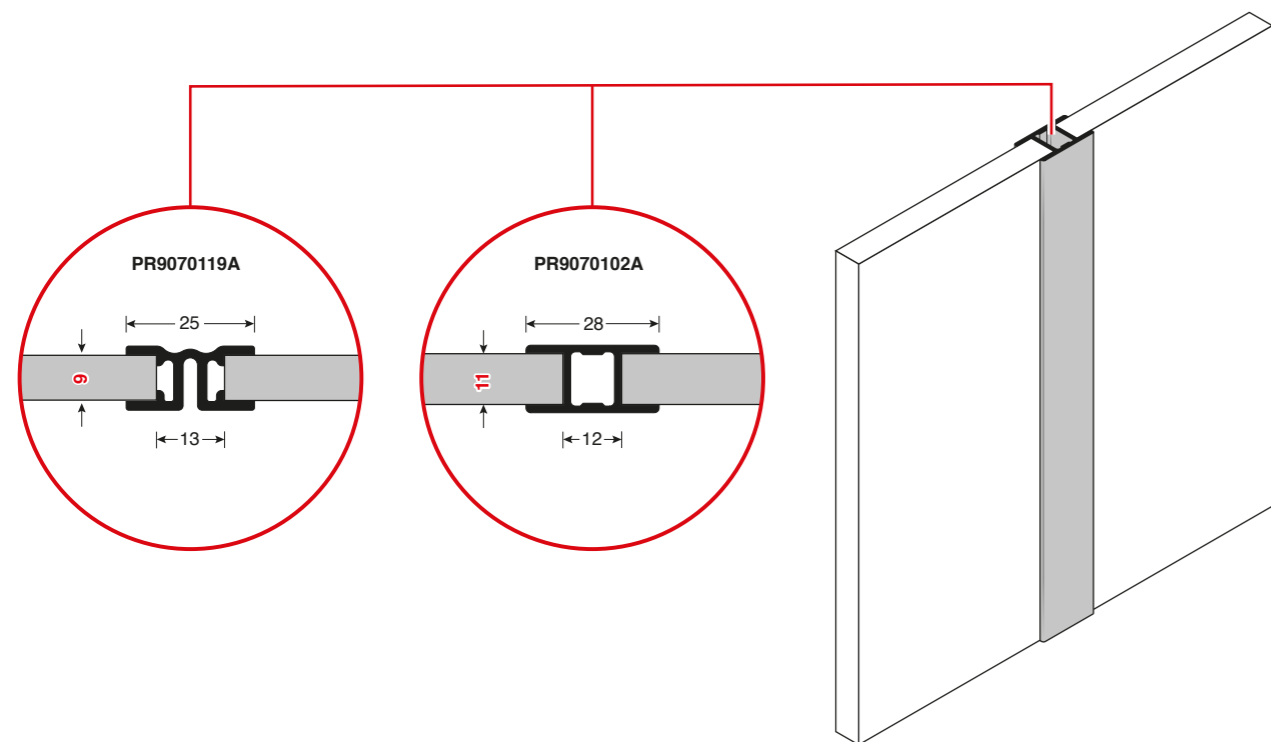

PR9170038A

Profilo copribordo.

Edge cover profile.

Finiture standard / standard finishes
Anodizzato / anodized: Silver

AL	L mm	5400
	← →	

Profili fermaschiena

Back joint profiles

MA. Lista componenti / Parts list