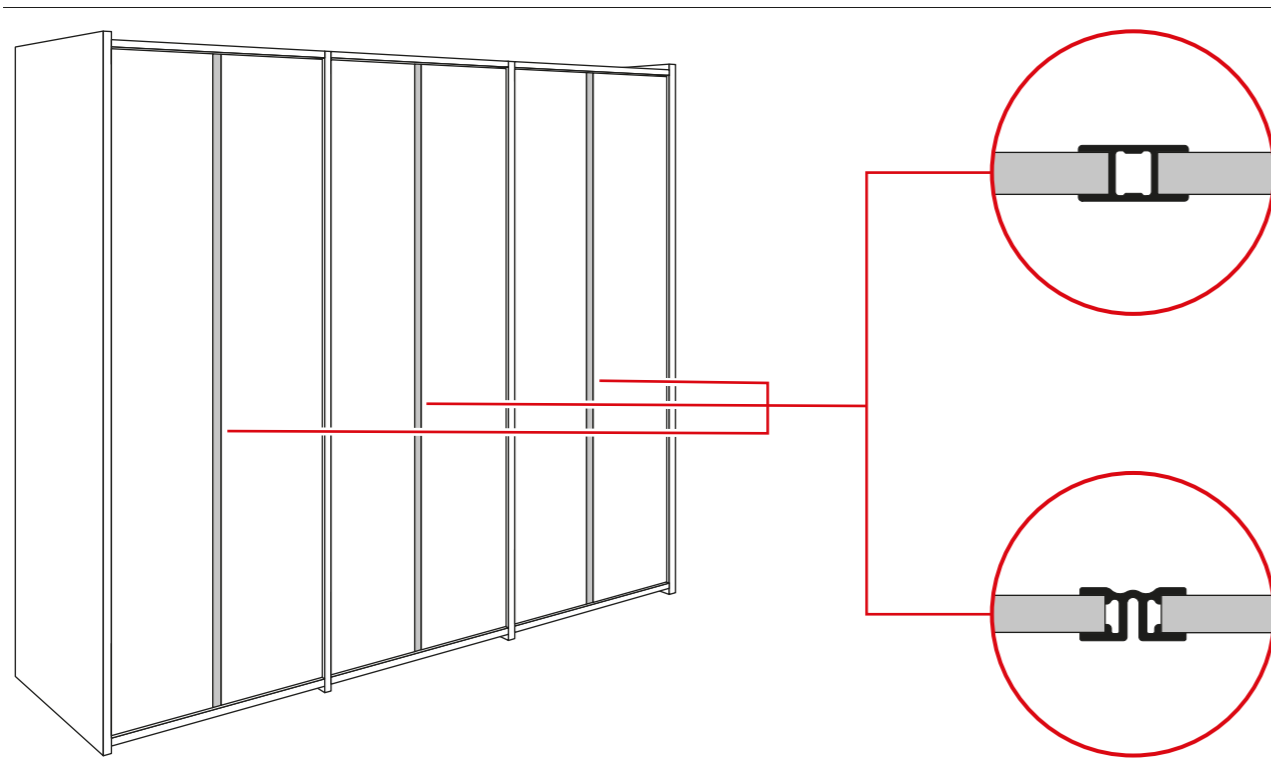

PR9170038A

Profilo copribordo.

Edge cover profile.

Finiture standard / standard finishes
Anodizzato / anodized: Silver

AL	L mm	5400
	← →	

Profili fermaschiena

Back joint profiles

MA. Lista componenti / Parts list