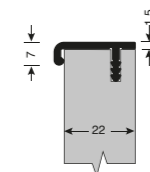

PR9170038A

Profilo copribordo.

Edge cover profile.

Finiture standard / standard finishes
Anodizzato / anodized: Silver

AL	L mm	5400
	← →