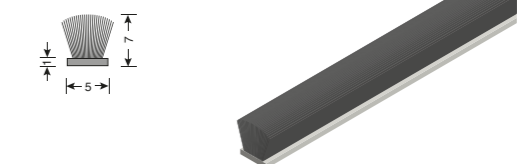

PZ03480790

Spazzolino parapolvere.
Finitura: Nero

Save-dust brush.
Finish: Black