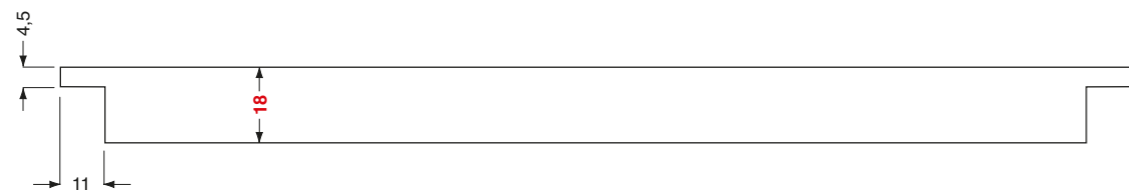

	Pattini compatibili / Compatible slides.	
	PS48AP2E01	
	PS48AP2E2801	PS48AP2E2801H1

MA - PS48

MA. Lista componenti / Parts list

PR9170040A

Profilo maniglia bassa.

Narrow handle profile.

Finiture standard / standard finishes
Anodizzato / anodized: Silver