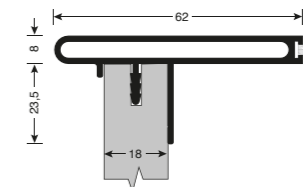

PR9170013A

Profilo maniglia alta.
Wide handle profile.

Finiture standard / standard finishes
Anodizzato / anodized: Silver

C AL L mm 4700 5300 6100 18 mm