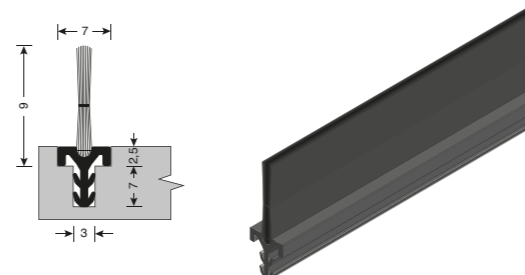

Altri profili spazzolino

Other brush profiles

PZ03372P90

Profilo canalino.
Finitura: Nero

Groove profile.
Finish: Black

PZ030NGS0990

Profilo coestruso con spazzolino.
Finitura: Nero

Co-extruded profile with brush profile.
Finish: Black

MA. Lista componenti / Parts list

PZ03480590A	H 5
PZ03480790	H 7
PZ03480990	H 9
PZ03481190	H 11
PZ03481390	H 13
PZ03481590	H 15

Spazzolino parapolvere.
Finitura: Nero

Save-dust brush.
Finish: Black

PZ03690790	H 7
PZ03690990	H 9
PZ03691190	H 11
PZ03691390	H 13
PZ03691590	H 15

Spazzolino parapolvere.
Finitura: Nero

Save-dust brush.
Finish: Black