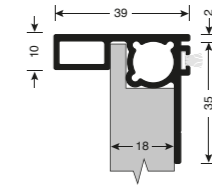

	Pattini compatibili / Compatible slides.	
	PS48AP2E01	
	PS48AP2E2801	PS48AP2E2801H1

MA - PS48

MA. Lista componenti / Parts list

PR9170040A

Profilo maniglia bassa.

Narrow handle profile.

Finiture standard / standard finishes
Anodizzato / anodized: Silver