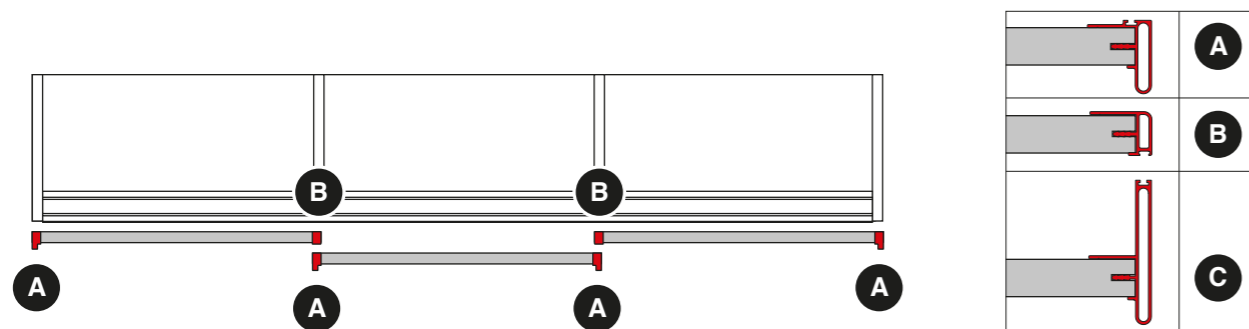

PS48AP2E1801 **PS48AP2E1801H1**

Fianco laterale con recupero
Long lateral side

MA. Lista componenti / Parts list

PR9170012A

Profilo maniglia bassa.
Narrow handle profile.

Finiture standard / standard finishes
Anodizzato / anodized: Silver