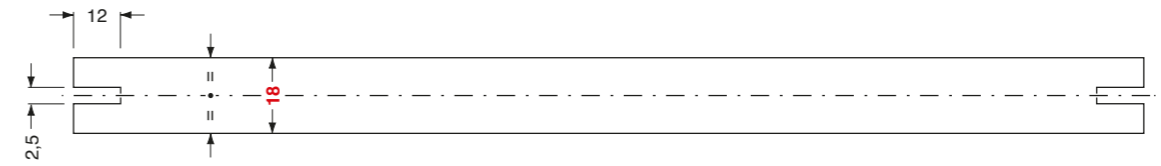

PS48AP2E1801 **PS48AP2E1801H1**

Fianco laterale con recupero
Long lateral side

MA. Lista componenti / Parts list

PR9170012A

Profilo maniglia bassa.
Narrow handle profile.

Finiture standard / standard finishes
Anodizzato / anodized: Silver