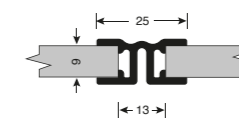

AL	L mm	5100 5800
	↔	

Non utilizzare spray ed oli anti frizione o sblocca filetti sui cuscinetti o sulle ruote con O-ring dei pattini scorrevoli. Questo provoca lo scioglimento dei grassi dei cuscinetti rendendoli rumorosi oppure la rottura dell'O-ring.
Do not use any anti-friction oil or grease or thread-releaser spray on ball bearing or on wheels with O-ring, it can cause the melting of the inside ball bearing grease, making them noisy or causing the break of the O-ring of the wheels.

Tutte le parti del catalogo sono di proprietà della Cinetto F.Ili S.r.l.

È vietata qualsiasi imitazione e copia delle illustrazioni, della grafica e la riproduzione, anche parziale, del presente catalogo senza autorizzazione.

I disegni tecnici e le informazioni dimensionali, incluse le illustrazioni, riportate in questo catalogo non sono vincolanti. L'azienda si riserva il diritto di apportare modifiche a fini migliorativi. Tutte le dimensioni sono in mm, se non diversamente specificate.

Si declina ogni responsabilità per errori di stampa.

All constituents of the catalogue are the property of Cinetto F.Ili S.r.l.

Reprint of the catalogue or extracts thereof, including those in the illustrations and drawings, is forbidden without permission.

The technical representations and dimensional information in this catalogue are non-binding, including those in the illustrations and drawings. Right reserved to make design improvements. All dimensions are in mm unless otherwise specified.

No liability accepted for printing errors of the catalogue.

Rilasciato da - Issued by
Cinetto F.Ili S.r.l.
Via Meucci, 4 - 35030 Rubano (PD) Italy

Tel. +39 049 8977211 - Fax +39 049 635822

Internet: www.cinetto.it - Email: info@cinetto.it

Aprile 2023
© by Cinetto F.Ili S.r.l.
All rights reserved.
Printed in Padova - Italy