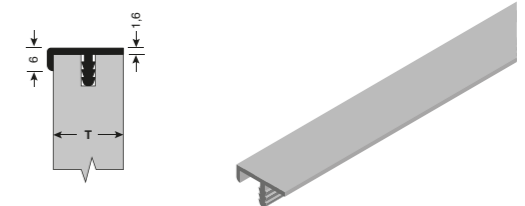

PR76700XXA

Profilo copribordo.

Edge cover profile.

Finiture standard / standard finishes
Anodizzato / anodized: Silver