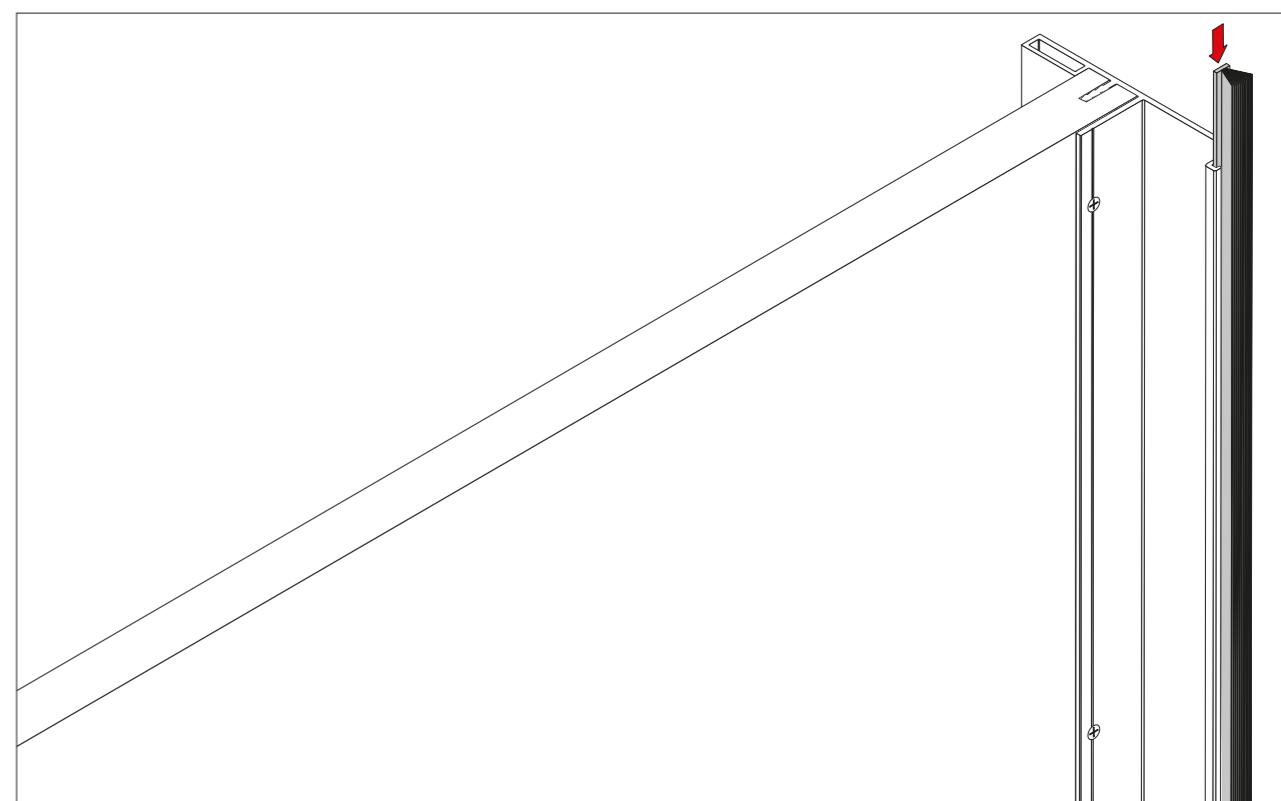

■ MA - PS40
Page 16