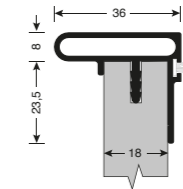

PS48AP2E1801 **PS48AP2E1801H1**

Fianco laterale con recupero
Long lateral side

MA. Lista componenti / Parts list

PR9170012A

Profilo maniglia bassa.
Narrow handle profile.

Finiture standard / standard finishes
Anodizzato / anodized: Silver

A AL L mm 4700 5300 6100 18 mm

PR9170018A

Profilo contromaniglia.
Opposite handle profile.

Finiture standard / standard finishes
Anodizzato / anodized: Silver

B AL L mm 4700 5300 6100 18 mm

PR9170013A

Profilo maniglia alta.
Wide handle profile.