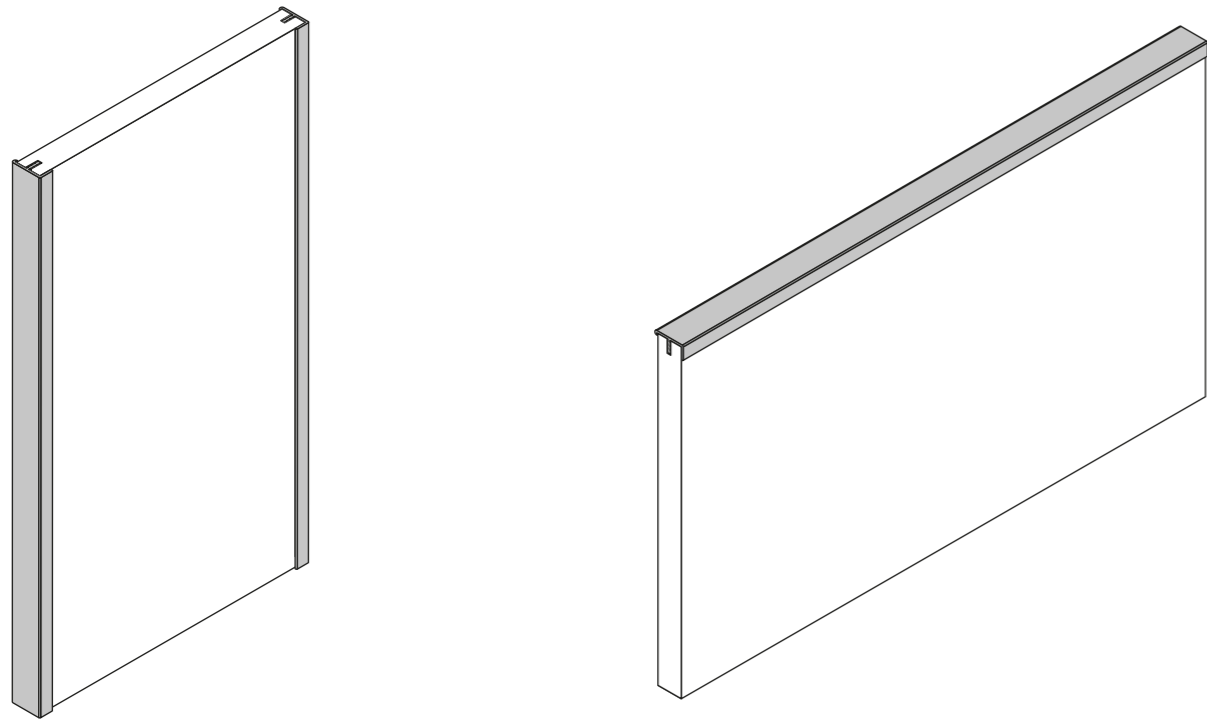

Altri profili bordo

Other edge profiles

MA. Lista componenti / Parts list

PR7670011A

Profilo copribordo.

Edge cover profile.

Finiture standard / standard finishes
Anodizzato / anodized: Silver

AL	L mm	6000
	← →	