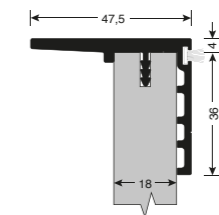

MA. Lista componenti / Parts list

PR917000059A

Profilo maniglia bassa.

Narrow handle profile.

Finiture standard / standard finishes
Anodizzato / anodized: Silver

A AL L mm 5200 28 mm

PR917000058A

Profilo contromaniglia.