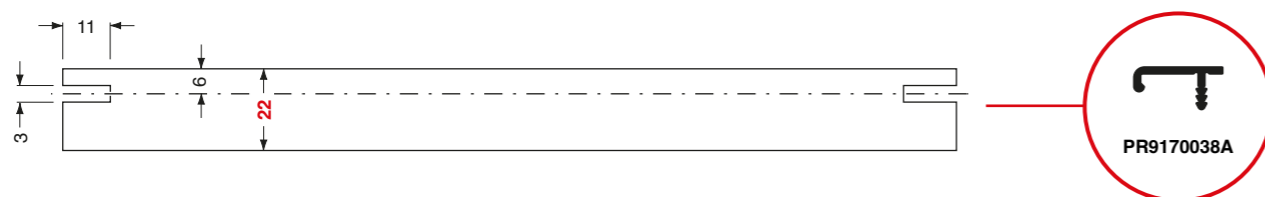

PR9170038A

Profilo copribordo.

Edge cover profile.

Finiture standard / standard finishes
Anodizzato / anodized: Silver

AL	L mm	5400
	← →