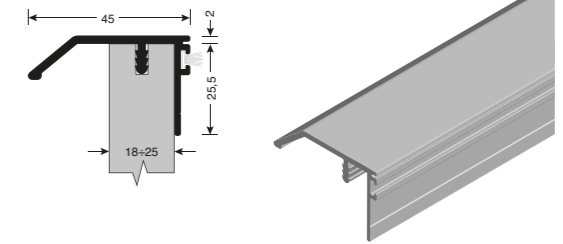

Pattini compatibili / Compatible slides.

PS40AP2F05D	PS40AP2F08D
PS40AP2F05S	PS40AP2F08S

MA. Lista componenti / Parts list

PR917000057A

Profilo maniglia.

Handle profile.

Finiture standard / standard finishes
Anodizzato / anodized: Silver