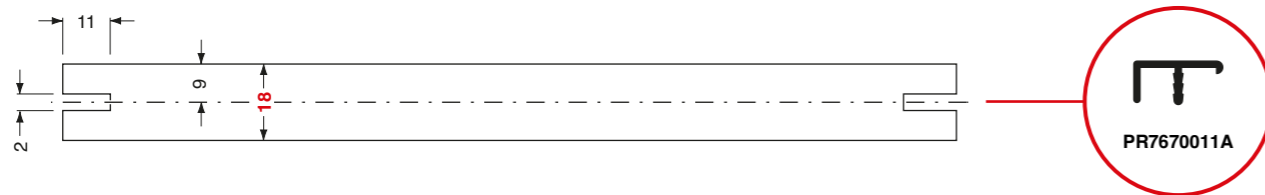

PR9170038A

Profilo copribordo.

Edge cover profile.

Finiture standard / standard finishes
Anodizzato / anodized: Silver

AL	L mm	5400
	← →