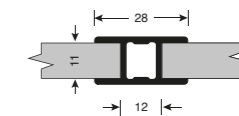

MA. Lista componenti / Parts list

PR9070102A

Profilo fermaschiena.

Back stop profile.

Finiture standard / standard finishes
Anodizzato / anodized: Silver

AL	L mm	5300
	↔	

PR9070119A

Profilo fermaschiena.

Back stop profile.

Finiture standard / standard finishes
Anodizzato / anodized: Silver