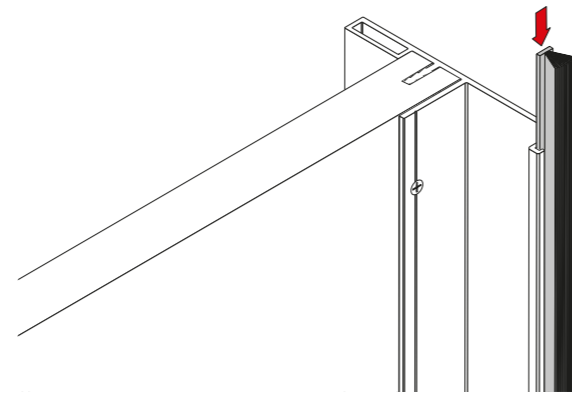

Altri profili spazzolino

Other brush profiles

PZ03372P90

Profilo canalino.
Finitura: Nero

Groove profile.
Finish: Black