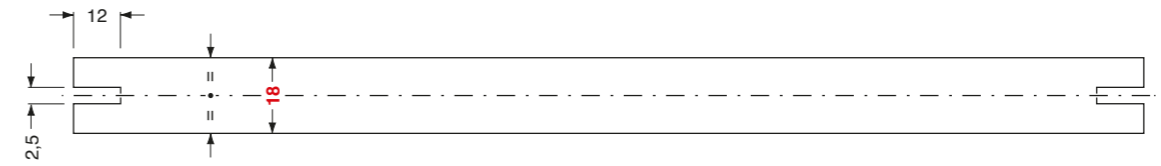

PS48AP2E01	
PS48AP2E2801	PS48AP2E2801H1

MA. Lista componenti / Parts list

PR91700048A

Profilo maniglia bassa.
Narrow handle profile.

Finiture standard / standard finishes
Anodizzato / anodized: Silver

A AL L mm 5300