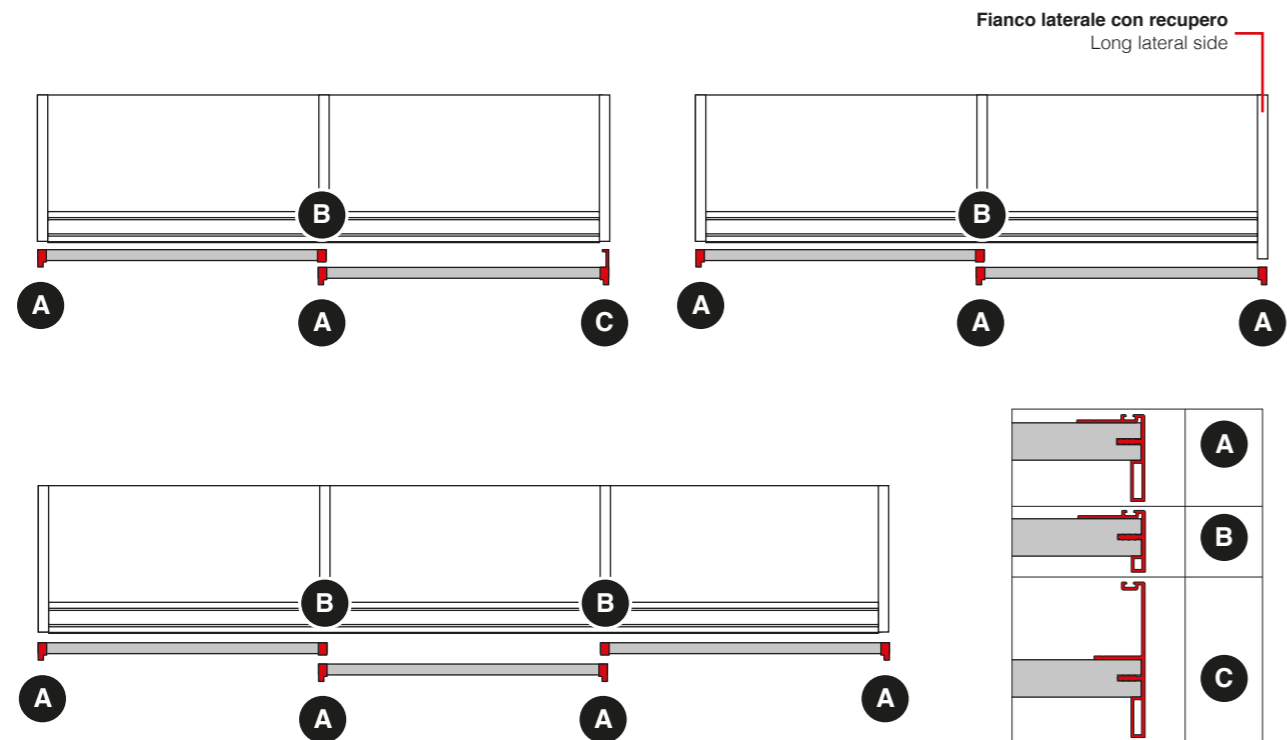

PS48AP2E01	
PS48AP2E2801	PS48AP2E2801H1

MA. Lista componenti / Parts list

PR91700048A

Profilo maniglia bassa.
Narrow handle profile.

Finiture standard / standard finishes
Anodizzato / anodized: Silver

A AL L mm 5300