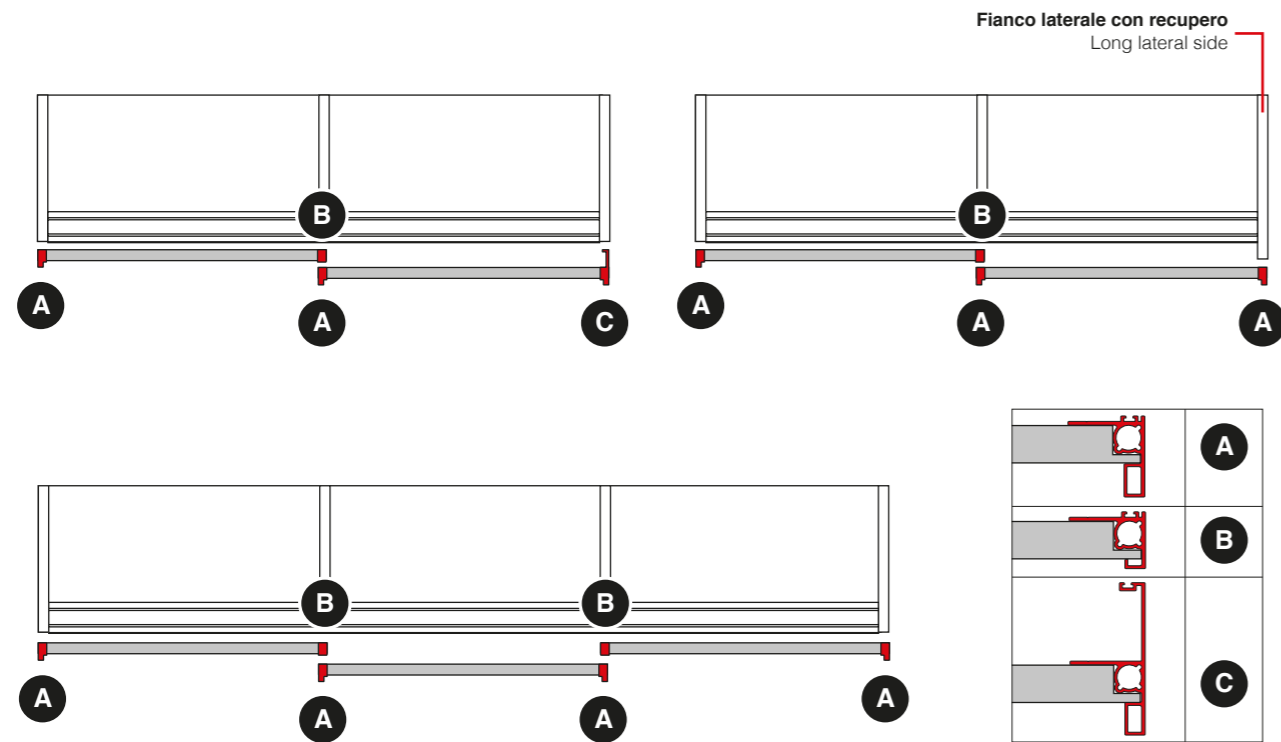

	Pattini compatibili / Compatible slides.	
	PS48AP2E01	
	PS48AP2E2801	PS48AP2E2801H1

MA - PS48

MA. Lista componenti / Parts list

PR9170040A

Profilo maniglia bassa.

Narrow handle profile.

Finiture standard / standard finishes
Anodizzato / anodized: Silver