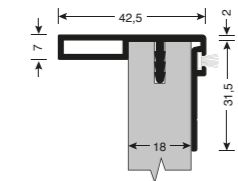

PS48AP2E01	
PS48AP2E2801	PS48AP2E2801H1

MA. Lista componenti / Parts list

PR91700048A

Profilo maniglia bassa.
Narrow handle profile.

Finiture standard / standard finishes
Anodizzato / anodized: Silver

A AL L mm 5300