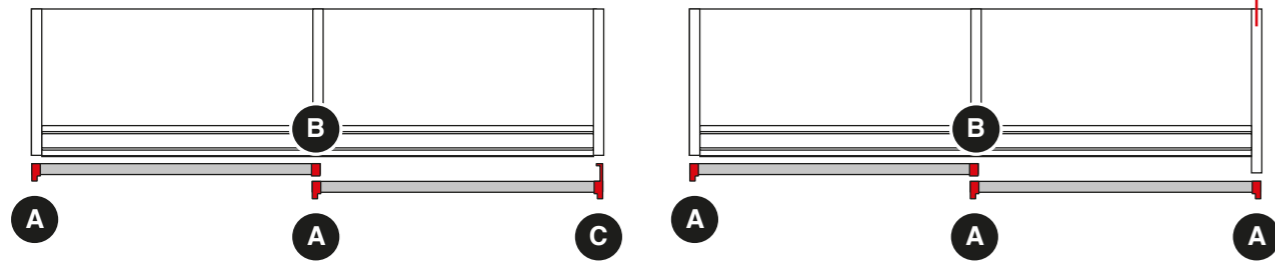

PS48AP2E1801 **PS48AP2E1801H1**

Fianco laterale con recupero
Long lateral side

MA. Lista componenti / Parts list

PR9170012A

Profilo maniglia bassa.
Narrow handle profile.

Finiture standard / standard finishes
Anodizzato / anodized: Silver