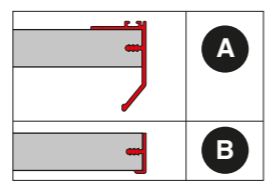

Pattini compatibili / Compatible slides.

PS40AP2F05D	PS40AP2F08D
PS40AP2F05S	PS40AP2F08S

MA. Lista componenti / Parts list

PR917000057A

Profilo maniglia.

Handle profile.

Finiture standard / standard finishes
Anodizzato / anodized: Silver