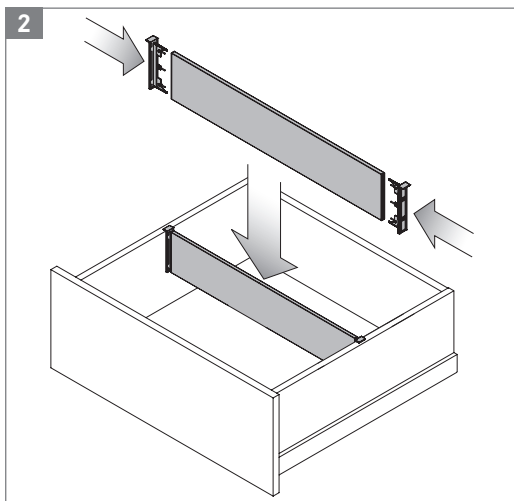

# TAVINEA OPTIMA

Montage/Assembly/Montage/Montaggio/Montaje/Monteringsanvisning/Монтаж

113347 - 06/2018

**LWK** Lichte Weite Korpus/Inside cabinet width/Largeur intérieure caisson/Luce libera mobile/Ancho interior del módulo/Innermått skåp/Внутренняя ширина корпуса

**KB** Korpusbreite/Cabinet width/Largeur du caisson/Larghezza del mobile/Ancho del módulo/Skåpsbredd/Ширина корпуса