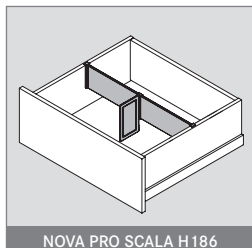

# TAVINEA OPTIMA

Montage/Assembly/Montage/Montaggio/Montaje/Monteringsanvisning/Монтаж

113347 - 06/2018

**LWK** Lichte Weite Korpus/Inside cabinet width/Largeur intérieure caisson/Luce libera mobile/Ancho interior del módulo/Innermått skåp/Внутренняя ширина корпуса

**KB** Korpusbreite/Cabinet width/Largeur du caisson/Larghezza del mobile/Ancho del módulo/Skåpsbredd/Ширина корпуса