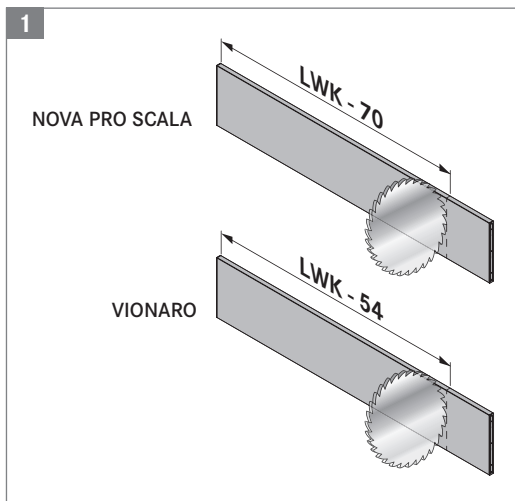

# TAVINEA OPTIMA

Montage/Assembly/Montage/Montaggio/Montaje/Monteringsanvisning/Монтаж

113347 - 06/2018

**LWK** Lichte Weite Korpus/Inside cabinet width/Largeur intérieure caisson/Luce libera mobile/Ancho interior del módulo/Innermått skåp/Внутренняя ширина корпуса

**KB** Korpusbreite/Cabinet width/Largeur du caisson/Larghezza del mobile/Ancho del módulo/Skåpsbredd/Ширина корпуса