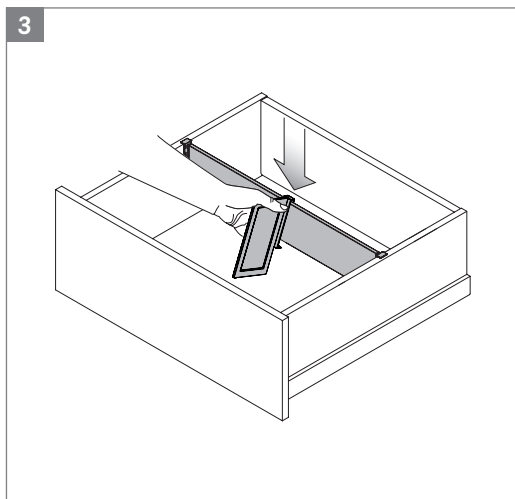

# TAVINEA OPTIMA

Montage/Assembly/Montage/Montaggio/Montaje/Monteringsanvisning/Монтаж

113347 - 06/2018

**LWK** Lichte Weite Korpus/Inside cabinet width/Largeur intérieure caisson/Luce libera mobile/Ancho interior del módulo/Innermått skåp/Внутренняя ширина корпуса

**KB** Korpusbreite/Cabinet width/Largeur du caisson/Larghezza del mobile/Ancho del módulo/Skåpsbredd/Ширина корпуса