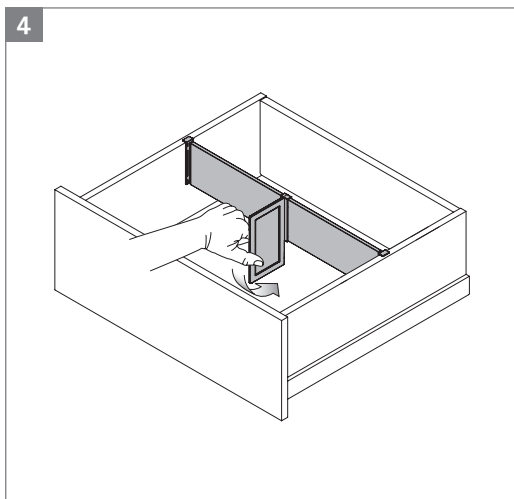

# TAVINEA OPTIMA

Montage/Assembly/Montage/Montaggio/Montaje/Monteringsanvisning/Монтаж

113347 - 06/2018

**LWK** Lichte Weite Korpus/Inside cabinet width/Largeur intérieure caisson/Luce libera mobile/Ancho interior del módulo/Innermått skåp/Внутренняя ширина корпуса

**KB** Korpusbreite/Cabinet width/Largeur du caisson/Larghezza del mobile/Ancho del módulo/Skåpsbredd/Ширина корпуса