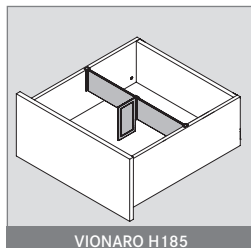

# TAVINEA OPTIMA

Montage/Assembly/Montage/Montaggio/Montaje/Monteringsanvisning/Монтаж

113347 - 06/2018

**LWK** Lichte Weite Korpus/Inside cabinet width/Largeur intérieure caisson/Luce libera mobile/Ancho interior del módulo/Innermått skåp/Внутренняя ширина корпуса

**KB** Korpusbreite/Cabinet width/Largeur du caisson/Larghezza del mobile/Ancho del módulo/Skåpsbredd/Ширина корпуса