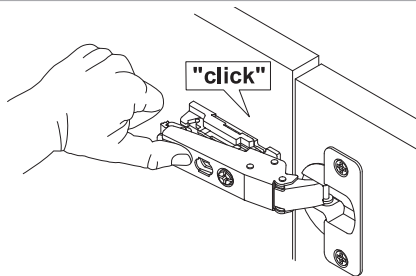

Soft-close Click-on

F191135046 - 2008/09

Montageanleitung / Mounting Instruction

Soft-close Click-on

F191135046 - 2008/09

Montageanleitung / Mounting Instruction

Warnhinweis

Bei der Verarbeitung der Möbelbeschläge sind die Vorgaben von Grass aus den gültigen Verkaufsunterlagen genau zu beachten, da sonst keine Haftung übernommen werden kann. Werden weiterführende Informationen zu Einbau und Montage benötigt, dann wenden Sie sich bitte direkt an eines unserer Werke.