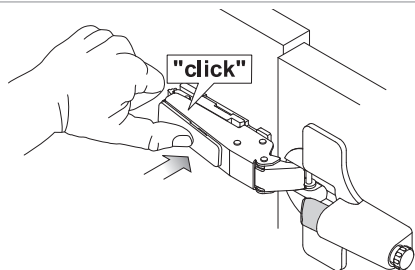

Soft-close Click-on

F191135046 - 2008/09

Montageanleitung / Mounting Instruction

Soft-close Click-on

F191135046 - 2008/09

Montageanleitung / Mounting Instruction

Warnhinweis

Bei der Verarbeitung der Möbelbeschläge sind die Vorgaben von Grass aus den gültigen Verkaufsunterlagen genau zu beachten, da sonst keine Haftung übernommen werden kann. Werden weiterführende Informationen zu Einbau und Montage benötigt, dann wenden Sie sich bitte direkt an eines unserer Werke.