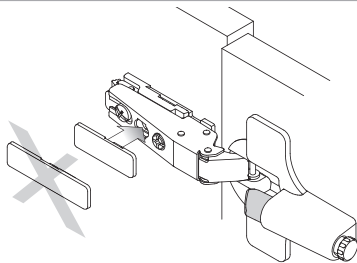

Soft-close Click-on

F191135046 - 2008/09

Montageanleitung / Mounting Instruction

Soft-close Click-on

F191135046 - 2008/09

Montageanleitung / Mounting Instruction

Warnhinweis

Bei der Verarbeitung der Möbelbeschläge sind die Vorgaben von Grass aus den gültigen Verkaufsunterlagen genau zu beachten, da sonst keine Haftung übernommen werden kann. Werden weiterführende Informationen zu Einbau und Montage benötigt, dann wenden Sie sich bitte direkt an eines unserer Werke.