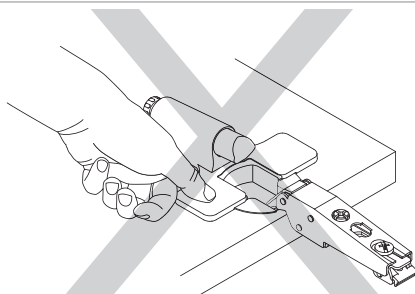

Soft-close Click-on

F191135046 - 2008/09

Montageanleitung / Mounting Instruction

Soft-close Click-on

F191135046 - 2008/09

Montageanleitung / Mounting Instruction

Warnhinweis

Bei der Verarbeitung der Möbelbeschläge sind die Vorgaben von Grass aus den gültigen Verkaufsunterlagen genau zu beachten, da sonst keine Haftung übernommen werden kann. Werden weiterführende Informationen zu Einbau und Montage benötigt, dann wenden Sie sich bitte direkt an eines unserer Werke.