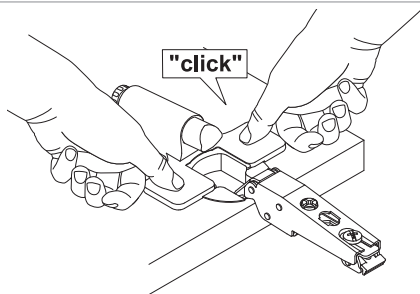

Soft-close Click-on

F191135046 - 2008/09

Montageanleitung / Mounting Instruction

Soft-close Click-on

F191135046 - 2008/09

Montageanleitung / Mounting Instruction

Warnhinweis

Bei der Verarbeitung der Möbelbeschläge sind die Vorgaben von Grass aus den gültigen Verkaufsunterlagen genau zu beachten, da sonst keine Haftung übernommen werden kann. Werden weiterführende Informationen zu Einbau und Montage benötigt, dann wenden Sie sich bitte direkt an eines unserer Werke.

Wir danken für Ihr Verständnis.

Warning

The installing of our furniture fittings must comply with the Grass instructions that are stated in our available sales brochures, otherwise Grass can't be held liable. If further information on installation and assembly is needed, please contact one of our factories directly.