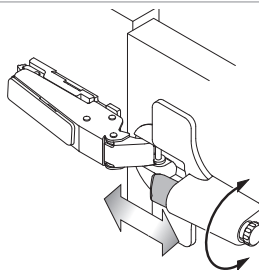

Soft-close Click-on

F191135046 - 2008/09

Montageanleitung / Mounting Instruction

Soft-close Click-on

F191135046 - 2008/09

Montageanleitung / Mounting Instruction

Warnhinweis

Bei der Verarbeitung der Möbelbeschläge sind die Vorgaben von Grass aus den gültigen Verkaufsunterlagen genau zu beachten, da sonst keine Haftung übernommen werden kann. Werden weiterführende Informationen zu Einbau und Montage benötigt, dann wenden Sie sich bitte direkt an eines unserer Werke.