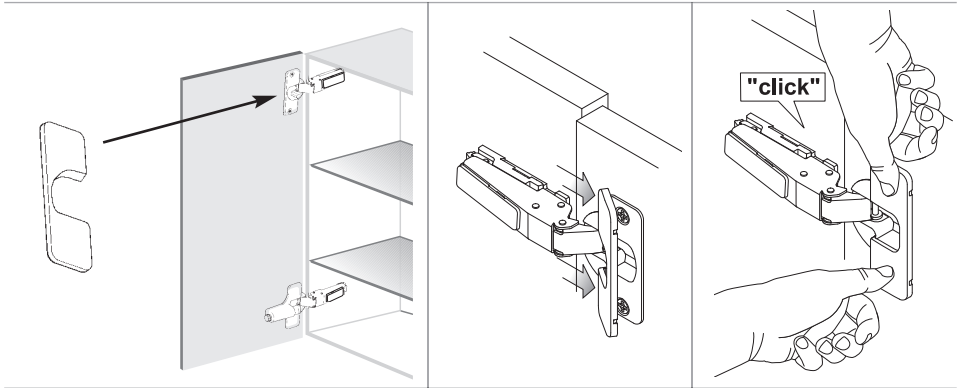

Soft-close Click-on

F191135046 - 2008/09

Montageanleitung / Mounting Instruction

Soft-close Click-on

F191135046 - 2008/09

Montageanleitung / Mounting Instruction

Warnhinweis

Bei der Verarbeitung der Möbelbeschläge sind die Vorgaben von Grass aus den gültigen Verkaufsunterlagen genau zu beachten, da sonst keine Haftung übernommen werden kann. Werden weiterführende Informationen zu Einbau und Montage benötigt, dann wenden Sie sich bitte direkt an eines unserer Werke.