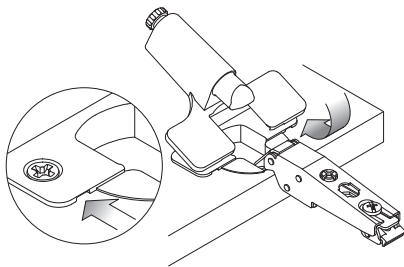

Soft-close Click-on

F191135046 - 2008/09

Montageanleitung / Mounting Instruction

Soft-close Click-on

F191135046 - 2008/09

Montageanleitung / Mounting Instruction

Warnhinweis

Bei der Verarbeitung der Möbelbeschläge sind die Vorgaben von Grass aus den gültigen Verkaufsunterlagen genau zu beachten, da sonst keine Haftung übernommen werden kann. Werden weiterführende Informationen zu Einbau und Montage benötigt, dann wenden Sie sich bitte direkt an eines unserer Werke.