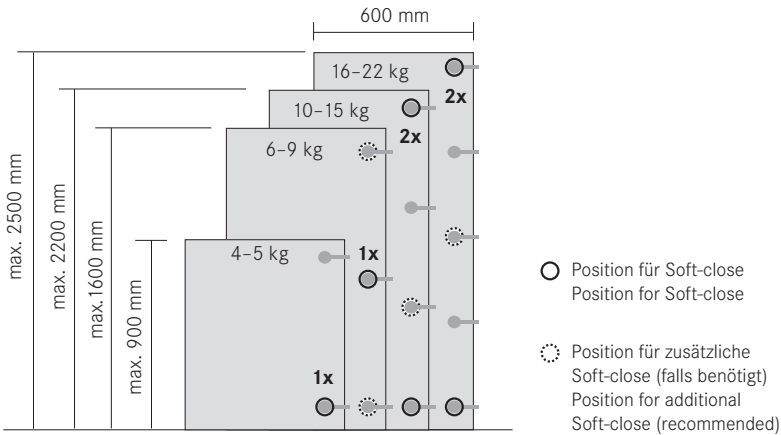

Soft-close Click-on

F191135046 - 2008/09

Montageanleitung / Mounting Instruction

Soft-close Click-on

F191135046 - 2008/09

Montageanleitung / Mounting Instruction

Warnhinweis

Bei der Verarbeitung der Möbelbeschläge sind die Vorgaben von Grass aus den gültigen Verkaufsunterlagen genau zu beachten, da sonst keine Haftung übernommen werden kann. Werden weiterführende Informationen zu Einbau und Montage benötigt, dann wenden Sie sich bitte direkt an eines unserer Werke.