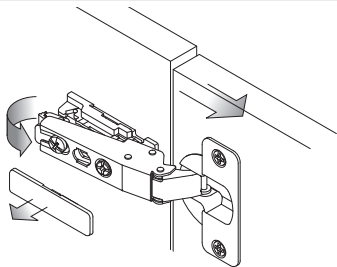

Soft-close Click-on

F191135046 - 2008/09

Montageanleitung / Mounting Instruction

Soft-close Click-on

F191135046 - 2008/09

Montageanleitung / Mounting Instruction

Warnhinweis

Bei der Verarbeitung der Möbelbeschläge sind die Vorgaben von Grass aus den gültigen Verkaufsunterlagen genau zu beachten, da sonst keine Haftung übernommen werden kann. Werden weiterführende Informationen zu Einbau und Montage benötigt, dann wenden Sie sich bitte direkt an eines unserer Werke.