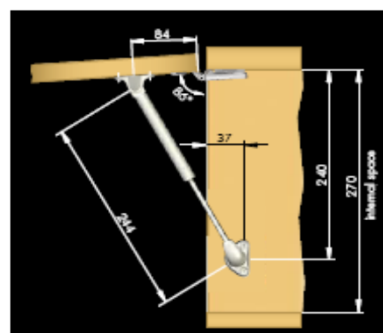

**COMPACT**

Αμορτισέρ επίπλων νέου σχεδιασμού Γερμανίας

Διατίθεται σε τέσσερα μεγέθη : (164, 244, 355, 480 mm)

Άνοιγμα άνω ή κάτω, αυτόματα ή κλιμακωτά.

**ART. / 335-10181** COMPACT ΑΜΟΡΤΙΣΕΡ 244/N100

**ART. / 335-10182** COMPACT ΑΜΟΡΤΙΣΕΡ 244/N120

**ART. / 335-10183** COMPACT ΑΜΟΡΤΙΣΕΡ 355/N120

**ART. / 335-10184** COMPACT ΚΟΜΠΑΣΟ (ΚΑΤΩ) 244

**ART. / 335-10185** COMPACT ΚΟΜΠΑΣΟ (ΚΑΤΩ) 355