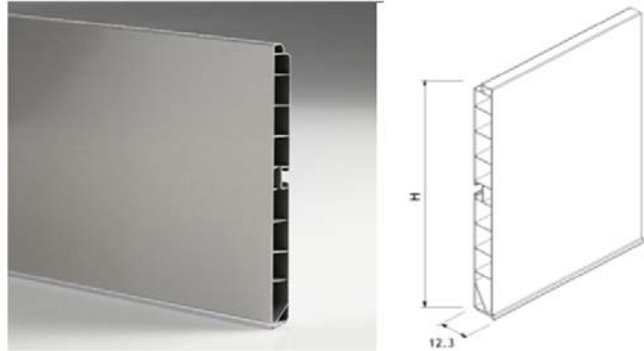

15cm **ART. / 314-80150**

ΚΛΙΠΣ ΜΠΑΖΑΣ ART. 310 ΙΤΑΛΙΑΣ

ART. / 314-20310

ΓΩΝΙΑ ΜΠΑΖΑΣ 90ο 10cm (H97) ALU ΙΤΑΛΙΑΣ

10cm - H97 **ART. / 314-57097**

15cm - H147 **ART. / 314-57147**

ΦΥΛΛΟ ΑΛΟΥΜΙΝΙΟΥ ΙΤΑΛΙΑΣ ΓΙΑ 18mm