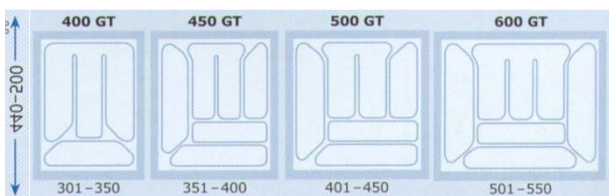

Άνω τμήμα

Κάτω τμήμα

ΚΟΥΤΑΛΟΘΗΚΗ ΜΟΝΗ TEXTURED

Διαστάσεις:

ART. / 265-10222	25X50 (KT30) ΛΕΥΚΗ
ART. / 265-10242	30X50 (KT35) ΛΕΥΚΗ
ART. / 265-10262	35X50 (KT40) ΛΕΥΚΗ
ART. / 265-10282	40X50 (KT45) ΛΕΥΚΗ
ART. / 265-10302	45X50 (KT50) ΛΕΥΚΗ
ART. / 265-10342	55X50 (KT60) ΛΕΥΚΗ