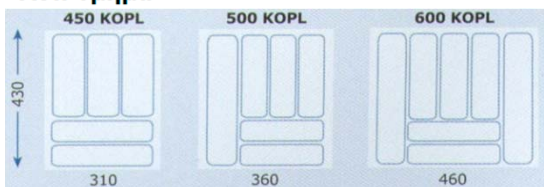

ΚΟΥΤΑΛΟΘΗΚΗ ΔΙΠΛΗ TEXTURED

Διαστάσεις:

ART. / 265-11102	40X50 (KT45) ΛΕΥΚΗ
ART. / 265-11122	45X50 (KT50) ΛΕΥΚΗ
ART. / 265-11142	55X50 (KT60) ΛΕΥΚΗ

ART. / 265-21109	40X50 (KT45) ΓΚΡΙ
ART. / 265-21129	45X50 (KT50) ΓΚΡΙ
ART. / 265-21149	55X50 (KT60) ΓΚΡΙ

Άνω τμήμα

Κάτω τμήμα

ΚΟΥΤΑΛΟΘΗΚΗ ΜΟΝΗ TEXTURED

Διαστάσεις:

ART. / 265-10222	25X50 (KT30) ΛΕΥΚΗ
ART. / 265-10242	30X50 (KT35) ΛΕΥΚΗ
ART. / 265-10262	35X50 (KT40) ΛΕΥΚΗ
ART. / 265-10282	40X50 (KT45) ΛΕΥΚΗ
ART. / 265-10302	45X50 (KT50) ΛΕΥΚΗ
ART. / 265-10342	55X50 (KT60) ΛΕΥΚΗ