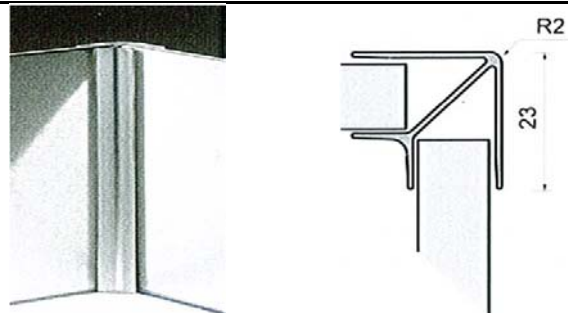

15cm **ART. / 314-80150**

ΚΛΙΠΣ ΜΠΑΖΑΣ ART. 310 ΙΤΑΛΙΑΣ

ART. / 314-20310

ΓΩΝΙΑ ΜΠΑΖΑΣ 90ο 10cm (H97) ALU ΙΤΑΛΙΑΣ

10cm - H97 **ART. / 314-57097**

15cm - H147 **ART. / 314-57147**

ΦΥΛΛΟ ΑΛΟΥΜΙΝΙΟΥ ΙΤΑΛΙΑΣ ΓΙΑ 18mm