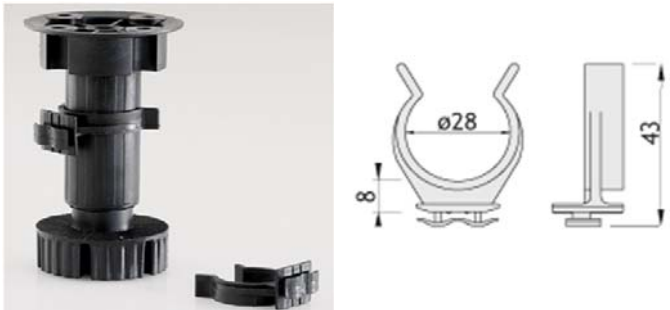

ΠΕΡΙΓΡΑΦΗ

**ΔΟΧΕΙΟ ΑΠΟΡΡΙΜΜΑΤΩΝ
ΠΛΑΣΤΙΚΟ**

ART. / 308-06215

**ΔΟΧΕΙΟ ΑΠΟΡΡΙΜΜΑΤΩΝ
ΜΕΤΑΛΛΙΚΟ**

ART. / 308-06216

ΚΑΔΟΣ ΣΥΡΟΜΕΝΟΣ ΜΟΝΟΣ ΛΕΥΚΟΣ

ART. / 076-36784

ΚΑΔΟΣ ΣΥΡΟΜΕΝΟΣ ΜΟΝΟΣ ΝΙΚΕΛ

ART. / 076-36783

ΜΗΧΑΝΙΣΜΟΣ ROLL-TOP ΤΡΑΠΕΖΙΟΥ

No 50
No 60

ART. / 306-23050

ART. / 306-23060

ΠΕΡΙΓΡΑΦΗ

ΜΠΑΖΑ Νο. 180 ALU LUCIDO ΙΤΑΛΙΑΣ

10cm **ART. / 314-80100**

15cm **ART. / 314-80150**

ΚΛΙΠΣ ΜΠΑΖΑΣ ART. 310 ΙΤΑΛΙΑΣ

ART. / 314-20310

ΓΩΝΙΑ ΜΠΑΖΑΣ 90ο 10cm (H97) ALU ΙΤΑΛΙΑΣ

10cm - H97 **ART. / 314-57097**

15cm - H147 **ART. / 314-57147**

ΦΥΛΛΟ ΑΛΟΥΜΙΝΙΟΥ ΙΤΑΛΙΑΣ ΓΙΑ 18mm