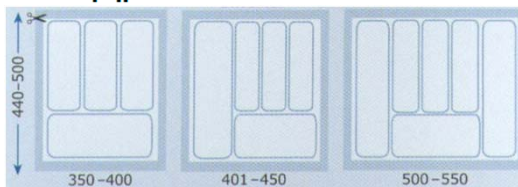

ΚΟΥΤΑΛΟΘΗΚΗ ΔΙΠΛΗ TEXTURED

Διαστάσεις:

ART. / 265-11102	40X50 (KT45) ΛΕΥΚΗ
ART. / 265-11122	45X50 (KT50) ΛΕΥΚΗ
ART. / 265-11142	55X50 (KT60) ΛΕΥΚΗ

ART. / 265-21109	40X50 (KT45) ΓΚΡΙ
ART. / 265-21129	45X50 (KT50) ΓΚΡΙ
ART. / 265-21149	55X50 (KT60) ΓΚΡΙ

Άνω τμήμα

Κάτω τμήμα

ΚΟΥΤΑΛΟΘΗΚΗ ΜΟΝΗ TEXTURED

Διαστάσεις:

ART. / 265-10222	25X50 (KT30) ΛΕΥΚΗ
ART. / 265-10242	30X50 (KT35) ΛΕΥΚΗ
ART. / 265-10262	35X50 (KT40) ΛΕΥΚΗ
ART. / 265-10282	40X50 (KT45) ΛΕΥΚΗ
ART. / 265-10302	45X50 (KT50) ΛΕΥΚΗ
ART. / 265-10342	55X50 (KT60) ΛΕΥΚΗ