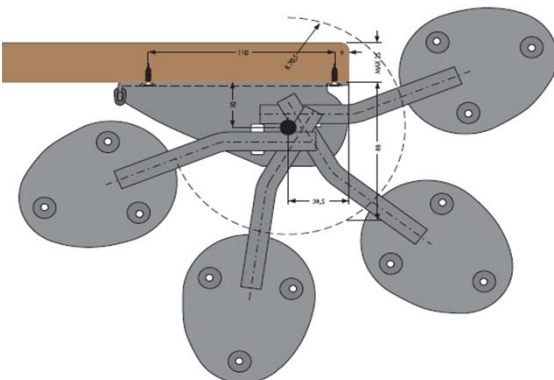

CINETTO AN01

ΣΥΣΤΗΜΑ ΚΑΘ. ΑΜΦΙΘΕΑΤΡΟΥ

AN01200005 ΔΕΞΙΟ **ART. / 328-85850**

AN01200006 ΑΡΙΣΤΕΡΟ **ART. / 328-85851**

ΜΕ ΟΔΗΓΟΥΣ (ΘΕΣΗ ΓΙΑ ΠΟΝΤΙΚΙ)

Μαύρο
Γκρι

ART. / 820-00520

ART. / 327-01520

ΚΑΝΑΛΙ ΚΑΛΩΔΙΩΝ

ART. / 327-56425

ΚΑΠΑΚΙΑ ΚΑΛΩΔΙΩΝ ΜΑΥΡΑ

Διαστάσεις : Φ60

ART. / 318-16022

Φ80

ART. / 318-16080

ΚΑΠΑΚΙΑ ΚΑΛΩΔΙΩΝ ΧΡΩΜΙΟ ΜΑΤ

Διαστάσεις : Φ60

ART. / 318-16360

ΘΥΡΙΔΑ ΧΑΡΤΙΟΥ ΕΚΤΥΠΩΤΗ

(Μήκος 44cm)

ART. / 318-30440

ΡΟΔΑ ΔΙΠΛΗ D40

ART. / 318-04040

ΡΟΔΑ ΔΙΠΛΗ D40 ΜΕ ΦΡΕΝΟ