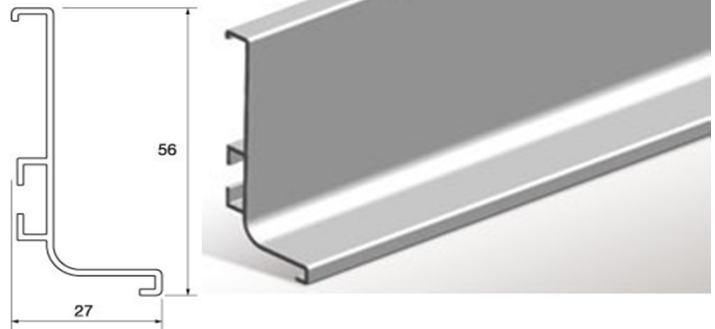

**ΠΕΡΙΓΡΑΦΗ**

**ΠΡΟΦΙΛ ΧΕΙΡΟΛΑΒΗ GOLA ΟΡΙΖΟΝΤΙΑ No. 1005**

Μήκος βέργας : 4100mm

**ΠΡΟΦΙΛ ΧΕΙΡΟΛΑΒΗ GOLA ΟΡΙΖΟΝΤΙΑ No. 1004**

Μήκος βέργας : 4100mm

**ΕΞΑΡΤΗΜΑΤΑ ΣΥΝΔΕΣΗΣ ΠΡΟΦΙΛ GOLA No.1004 και No.1005**

**ΠΡΟΦΙΛ ΧΕΙΡΟΛΑΒΗ GOLA No.268**

Μήκος βέργας : 4000mm