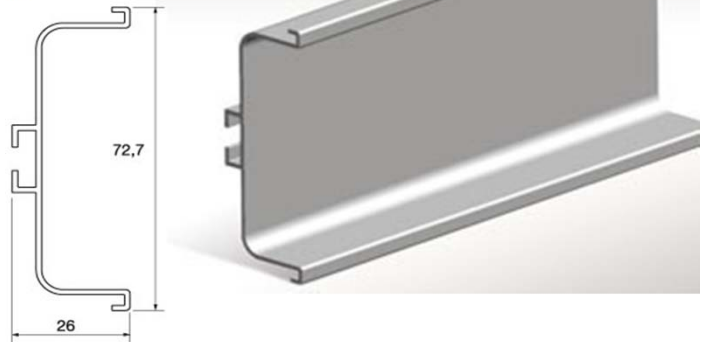

**ΠΕΡΙΓΡΑΦΗ**

**ΠΡΟΦΙΛ ΧΕΙΡΟΛΑΒΗ GOLA ΟΡΙΖΟΝΤΙΑ No. 1005**

Μήκος βέργας : 4100mm

**ΠΡΟΦΙΛ ΧΕΙΡΟΛΑΒΗ GOLA ΟΡΙΖΟΝΤΙΑ No. 1004**

Μήκος βέργας : 4100mm

**ΕΞΑΡΤΗΜΑΤΑ ΣΥΝΔΕΣΗΣ ΠΡΟΦΙΛ GOLA No.1004 και No.1005**

**ΠΡΟΦΙΛ ΧΕΙΡΟΛΑΒΗ GOLA No.268**

Μήκος βέργας : 4000mm