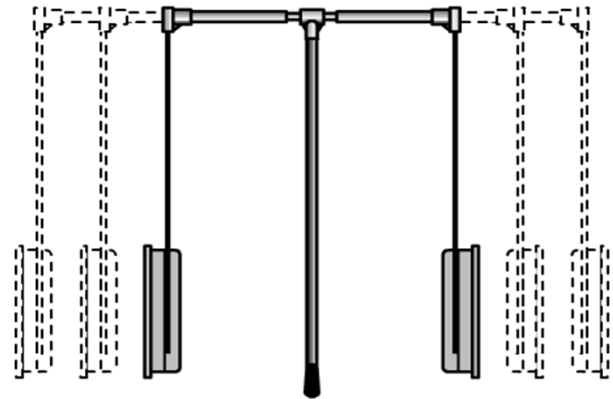

ΠΕΡΙΓΡΑΦΗ

ΑΣΑΝΣΕΡ ΝΤΟΥΛΑΠΑΣ ΓΚΡΙ (Made in Italy)

Συγκράτηση βάρους έως και 12kg

Διαστάσεις: 60-83
83-115

ART. / 425-10001

ART. / 425-10002

ΑΣΑΝΣΕΡ ΝΤΟΥΛΑΠΑΣ ΓΚΡΙ (Made in Taiwan)

ΒΑΣΗ SILVER - ΒΡΑΧΙΟΝΕΣ ΧΡΩΜΙΟ

Συγκράτηση βάρους έως και 12kg

Διαστάσεις: 45-60
60-83
83-115

ART. / 885-10501

ART. / 885-10502

ART. / 885-10503