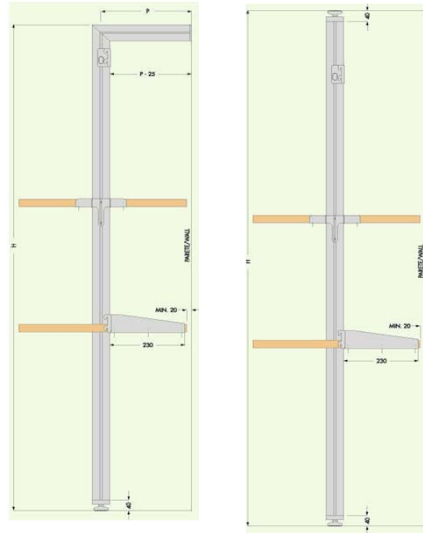

**CINETTO**

WI02

**ΚΩΔΙΚΟΣ ΠΕΡΙΓΡΑΦΗ**  
**ΚΟΛΩΝΑ ΚΑΘΕΤΗ**

PR9573030A

**ART. / 328-90301**

**ΕΣΩΤΕΡΙΚΗ ΒΕΡΓΑ ΜΕ ΣΧΙΣΜΕΣ ΚΑΙ ΤΡΥΠΕΣ**

WI01CI7001 2500mm  
WI01CI7002 2750mm  
WI01CI7003 3000mm

**ART. / 328-90104**

**ΕΣΩΤΕΡΙΚΗ ΒΕΡΓΑ ΜΕ ΤΡΥΠΕΣ SYS 32 3000mm**

WI01CI7020

**ART. / 328-90101**

**ΚΙΤ ΑΠΟ ΔΥΟ ΡΥΘΜΙΖΟΜΕΝΑ ΠΟΔΙΑ ΓΙΑ ΣΤΗΡΙΞΗ ΔΑΠΕΔΟ / ΟΡΟΦΗ**

WI02KP5F01

**ART. / 328-90201**

**CINETTO** WI02

**ΚΩΔΙΚΟΣ ΠΕΡΙΓΡΑΦΗ**  
**ΚΙΤ ΣΤΗΡΙΞΗΣ ΔΑΠΕΔΟ / ΤΟΙΧΟΣ**