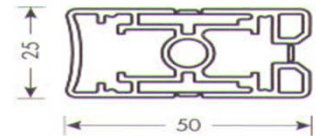

**CINETTO**

WI02

**ΚΩΔΙΚΟΣ ΠΕΡΙΓΡΑΦΗ**  
**ΚΟΛΩΝΑ ΚΑΘΕΤΗ**

PR9573030A

**ART. / 328-90301**

**ΕΣΩΤΕΡΙΚΗ ΒΕΡΓΑ ΜΕ ΣΧΙΣΜΕΣ ΚΑΙ ΤΡΥΠΕΣ**

WI01CI7001 2500mm  
WI01CI7002 2750mm  
WI01CI7003 3000mm

**ART. / 328-90104**

**ΕΣΩΤΕΡΙΚΗ ΒΕΡΓΑ ΜΕ ΤΡΥΠΕΣ SYS 32 3000mm**

WI01CI7020

**ART. / 328-90101**

**ΚΙΤ ΑΠΟ ΔΥΟ ΡΥΘΜΙΖΟΜΕΝΑ ΠΟΔΙΑ ΓΙΑ ΣΤΗΡΙΞΗ ΔΑΠΕΔΟ / ΟΡΟΦΗ**

WI02KP5F01

**ART. / 328-90201**

**CINETTO** WI02

**ΚΩΔΙΚΟΣ ΠΕΡΙΓΡΑΦΗ**  
**ΚΙΤ ΣΤΗΡΙΞΗΣ ΔΑΠΕΔΟ / ΤΟΙΧΟΣ**