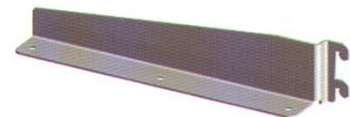

**ΕΣΩΤΕΡΙΚΗ ΒΕΡΓΑ ΜΕ ΤΡΥΠΕΣ SYS 32 3000mm**

WI01CI7020

**ART. / 328-90101**

**ΚΙΤ ΑΠΟ ΔΥΟ ΡΥΘΜΙΖΟΜΕΝΑ ΠΟΔΙΑ ΓΙΑ ΣΤΗΡΙΞΗ ΔΑΠΕΔΟ / ΟΡΟΦΗ**

WI02KP5F01

**ART. / 328-90201**

**CINETTO** WI02

**ΚΩΔΙΚΟΣ ΠΕΡΙΓΡΑΦΗ**  
**ΚΙΤ ΣΤΗΡΙΞΗΣ ΔΑΠΕΔΟ / ΤΟΙΧΟΣ**

WI02KM5F01 **ART. / 328-90202**

**ΣΕΤ ΔΥΟ ΣΤΗΡΙΓΜΑΤΑ ΡΑΦΙΩΝ**

WI02KL5F01 **ART. / 328-90203**

**ΣΕΤ ΔΥΟ ΒΡΑΧΙΩΝΕΣ ΣΤΗΡΙΞΗΣ ΡΑΦΙΩΝ**

WI02KE2F01 **ART. / 328-90204**

**ΣΕΤ ΔΥΟ ΣΤΗΡΙΓΜΑΤΑ ΣΩΛΗΝΑ ΡΟΥΧΩΝ**

WI02KS2F01 **ART. / 328-90205**

**ΣΕΤ ΔΥΟ ΣΤΗΡΙΓΜΑΤΑ ΣΩΛΗΝΑ ΡΟΥΧΩΝ ΒΙΔΩΤΑ**

WI02KS5F02 **ART. / 328-90206**

**ΣΩΛΗΝΑ ΡΟΥΧΩΝ**

TA24041530 **ART. / 328-90401**