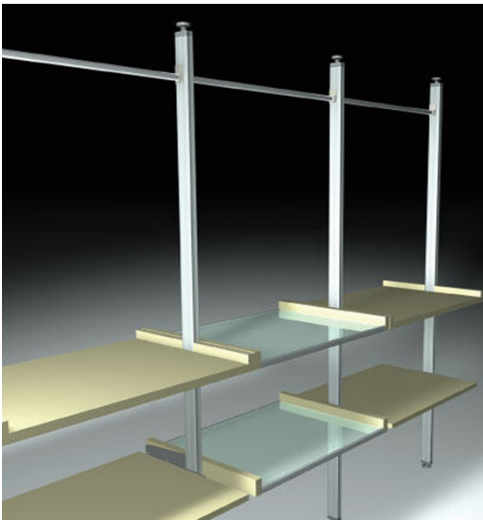

**CINETTO**

WI02

**ΚΩΔΙΚΟΣ ΠΕΡΙΓΡΑΦΗ**  
**ΚΟΛΩΝΑ ΚΑΘΕΤΗ**

PR9573030A

**ART. / 328-90301**

**ΕΣΩΤΕΡΙΚΗ ΒΕΡΓΑ ΜΕ ΣΧΙΣΜΕΣ ΚΑΙ ΤΡΥΠΕΣ**

WI01CI7001 2500mm  
WI01CI7002 2750mm  
WI01CI7003 3000mm

**ART. / 328-90104**

**ΕΣΩΤΕΡΙΚΗ ΒΕΡΓΑ ΜΕ ΤΡΥΠΕΣ SYS 32 3000mm**

WI01CI7020

**ART. / 328-90101**

**ΚΙΤ ΑΠΟ ΔΥΟ ΡΥΘΜΙΖΟΜΕΝΑ ΠΟΔΙΑ ΓΙΑ ΣΤΗΡΙΞΗ ΔΑΠΕΔΟ / ΟΡΟΦΗ**

WI02KP5F01

**ART. / 328-90201**

**CINETTO** WI02

**ΚΩΔΙΚΟΣ ΠΕΡΙΓΡΑΦΗ**  
**ΚΙΤ ΣΤΗΡΙΞΗΣ ΔΑΠΕΔΟ / ΤΟΙΧΟΣ**