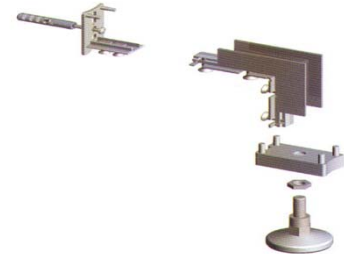

**ΕΣΩΤΕΡΙΚΗ ΒΕΡΓΑ ΜΕ ΤΡΥΠΕΣ SYS 32 3000mm**

WI01CI7020

**ART. / 328-90101**

**ΚΙΤ ΑΠΟ ΔΥΟ ΡΥΘΜΙΖΟΜΕΝΑ ΠΟΔΙΑ ΓΙΑ ΣΤΗΡΙΞΗ ΔΑΠΕΔΟ / ΟΡΟΦΗ**

WI02KP5F01

**ART. / 328-90201**

**CINETTO** WI02

**ΚΩΔΙΚΟΣ ΠΕΡΙΓΡΑΦΗ**  
**ΚΙΤ ΣΤΗΡΙΞΗΣ ΔΑΠΕΔΟ / ΤΟΙΧΟΣ**

WI02KM5F01 **ART. / 328-90202**

**ΣΕΤ ΔΥΟ ΣΤΗΡΙΓΜΑΤΑ ΡΑΦΙΩΝ**

WI02KL5F01 **ART. / 328-90203**

**ΣΕΤ ΔΥΟ ΒΡΑΧΙΩΝΕΣ ΣΤΗΡΙΞΗΣ ΡΑΦΙΩΝ**

WI02KE2F01 **ART. / 328-90204**

**ΣΕΤ ΔΥΟ ΣΤΗΡΙΓΜΑΤΑ ΣΩΛΗΝΑ ΡΟΥΧΩΝ**

WI02KS2F01 **ART. / 328-90205**