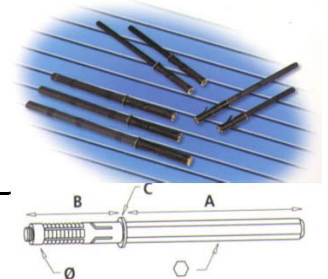

ART. / 325-11812

240mm

ART. / 325-12412

**ΣΤΗΡΙΓΜΑ ΡΑΦΙΟΥ/ΧΩΝΕΥΤΟ :**

Διαστάσεις: 12X150mm

ART. / 325-01511

12X170mm

ART. / 325-01711

A	B	C	φ
mm	mm	mm	mm
145	73	2	14
170	73	2	14

**ΒΕΡΓΑ ΑΝΑΡΤΗΣΗΣ ΝΤΟΥΛΑΠΙΩΝ**

1,2X50X2000mm

ART. / 325-20017

A	B	D	E	F	G	S	φ
mm	mm	mm	mm	mm	mm	mm	mm
49	5	10	50	10	13	1,2	10