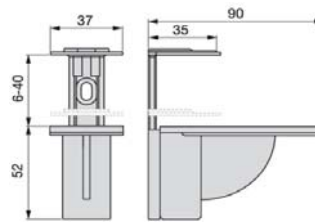

#### ΣΤΗΡΙΓΜΑΤΑ ΡΑΦΙΩΝ ΝΙΚΕΛ ΜΑΤ

Διάσταση : 25X20cm

ART. / 885-73024

ART. / 325-11812

240mm

ART. / 325-12412

**ΣΤΗΡΙΓΜΑ ΡΑΦΙΟΥ/ΧΩΝΕΥΤΟ :**

Διαστάσεις: 12X150mm

ART. / 325-01511

12X170mm

ART. / 325-01711

A	B	C	φ
mm	mm	mm	mm
145	73	2	14
170	73	2	14

**ΒΕΡΓΑ ΑΝΑΡΤΗΣΗΣ ΝΤΟΥΛΑΠΙΩΝ**

1,2X50X2000mm

ART. / 325-20017

A	B	D	E	F	G	S	φ
mm	mm	mm	mm	mm	mm	mm	mm
49	5	10	50	10	13	1,2	10