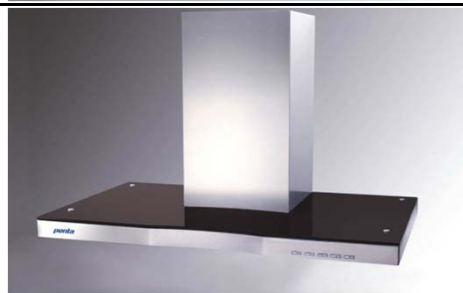

PLANET P5

ART. / 326-09205

ΦΙΝΙΡΙΣΜΑ: INOX / BLACK GLASS

ΙΣΧΥΣ ΑΠΟΡΡΟΦΗΣΗΣ : 900m³/h

ΧΕΙΡΙΣΤΗΡΙΟ: P/ELX/ Soft touch/ Electronic/ 4speed/ Timer/
Manual+Auto/ Heat sensor/ Alarm.

ΦΩΤΙΣΜΟΣ: 2 X 20W Halogen

ΔΙΑΣΤΑΣΕΙΣ: 900mm x 520 mm