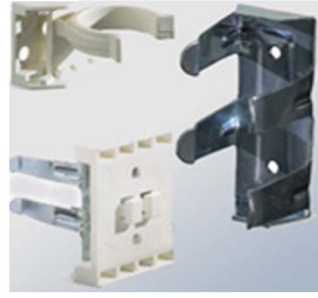

# LEGS

ΠΟΔΙΑ - ΚΟΛΩΝΕΣ

Made in Italy

---

ΠΟΔΙ ΤΡΑΠΕΖΙΩΝ ΝΙΚΕΛ ΜΑΤ Φ60 ΥΨΟΣ 71-72,5cm

ART. / 316-82001

---

ΠΟΔΙ ΤΡΑΠΕΖΙΩΝ ΤΕΤΡΑΓΩΝΟ (60X60) ΝΙΚΕΛ ΜΑΤ 71-74cm