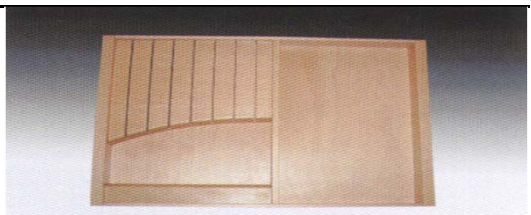

**ΚΟΥΤΑΛΟΘΗΚΗ ΗΜΙ-ΜΑΣΙΦ**

358X473X56 ΒΕ45 **ART. / 225-02145**  
408X473X56 ΒΕ50 **ART. / 225-02150**  
508X473X56 ΒΕ60 **ART. / 225-02160**

**ΠΙΑΤΟΘΗΚΗ ΜΑΣΙΦ**

505X473X45 ΤΕ60ΜΑ **ART. / 225-03060**  
805X473X45 ΤΕ90ΜΑ **ART. / 225-03090**

**ΜΑΧΑΙΡΟΘΗΚΗ ΜΑΣΙΦ ΣΚΕΤΗ**

358X473X56 ΜΕ45 **ART. / 225-05045**  
408X473X56 ΜΕ50 **ART. / 225-05050**  
508X473X56 ΜΕ60 **ART. / 225-05060**

**ΠΙΑΤΟΘΗΚΗ ΜΕ ΞΥΛΙΝΟΥΣ ΠΥΡΟΥΣ**

498,5X473X20 ΤΕ60 **ART. / 225-04060**  
799,5X473X20 ΤΕ90 **ART. / 225-04090**