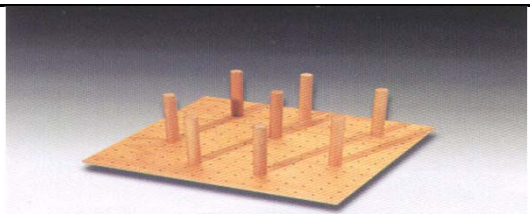

**ΚΟΥΤΑΛΟΘΗΚΗ ΗΜΙ-ΜΑΣΙΦ**

358X473X56 ΒΕ45 **ART. / 225-02145**  
408X473X56 ΒΕ50 **ART. / 225-02150**  
508X473X56 ΒΕ60 **ART. / 225-02160**

**ΠΙΑΤΟΘΗΚΗ ΜΑΣΙΦ**

505X473X45 ΤΕ60ΜΑ **ART. / 225-03060**  
805X473X45 ΤΕ90ΜΑ **ART. / 225-03090**

**ΜΑΧΑΙΡΟΘΗΚΗ ΜΑΣΙΦ ΣΚΕΤΗ**

358X473X56 ΜΕ45 **ART. / 225-05045**  
408X473X56 ΜΕ50 **ART. / 225-05050**  
508X473X56 ΜΕ60 **ART. / 225-05060**

**ΠΙΑΤΟΘΗΚΗ ΜΕ ΞΥΛΙΝΟΥΣ ΠΥΡΟΥΣ**

498,5X473X20 ΤΕ60 **ART. / 225-04060**  
799,5X473X20 ΤΕ90 **ART. / 225-04090**