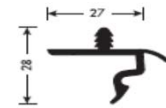

CINETTO

CG51

CINETTO CG51

CG51 ΚΑΘΕΤΗ ΚΕΝΤΡΙΚΗ ΒΕΡΓΑ ΜΕ ΤΡΥΠΕΣ & ΣΧΙΣΜΕΣ 3000mm

CG51PC7003 **ART. / 328-90750**

CG51 ΠΛΑΣΤΙΚΟ ΠΡΟΦΙΛ ΓΚΙΝΗΣΙΑΣ ΜΕ ΚΑΛΥΜΜΑ

PR908B0001 **ART. / 328-90751**

CG51 ΠΡΟΦΙΛ ΑΛ. ΠΛΑΙΣΙΟ ΓΙΑ ΤΖΑΜΙ 4mm ΑΝΟΔ.