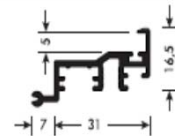

CINETTO

CG51

CINETTO CG51

CG51 ΚΑΘΕΤΗ ΚΕΝΤΡΙΚΗ ΒΕΡΓΑ ΜΕ ΤΡΥΠΕΣ & ΣΧΙΣΜΕΣ 3000mm

CG51PC7003 **ART. / 328-90750**

CG51 ΠΛΑΣΤΙΚΟ ΠΡΟΦΙΛ ΓΚΙΝΗΣΙΑΣ ΜΕ ΚΑΛΥΜΜΑ

PR908B0001 **ART. / 328-90751**

CG51 ΠΡΟΦΙΛ ΑΛ. ΠΛΑΙΣΙΟ ΓΙΑ ΤΖΑΜΙ 4mm ΑΝΟΔ.

PR907002139A **ART. / 328-90752**

CG51 ΠΡΟΣΤΑΤΕΥΤΙΚΟ ΤΖΑΜΙΟΥ 3000 mm

PR20810001 **ART. / 328-90753**

CG51 ΣΕΤ ΚΑΘΕΤΗΣ ΡΥΘΜΙΣΗΣ ΜΕ ΡΕΓΟΥΛΑΤΟΡΟ

CG51PR1001 **ART. / 328-90754**

CG51 ΣΕΤ ΡΥΘΜΙΣΗΣ ΑΛΟΥΜΙΝΙΟΥ 3D