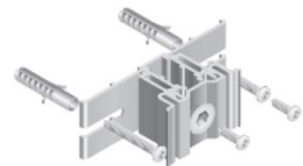

CINETTO

CG51

CINETTO CG51

CG51 ΚΑΘΕΤΗ ΚΕΝΤΡΙΚΗ ΒΕΡΓΑ ΜΕ ΤΡΥΠΕΣ & ΣΧΙΣΜΕΣ 3000mm

CG51PC7003 **ART. / 328-90750**

CG51 ΠΛΑΣΤΙΚΟ ΠΡΟΦΙΛ ΓΚΙΝΗΣΙΑΣ ΜΕ ΚΑΛΥΜΜΑ

PR908B0001 **ART. / 328-90751**

CG51 ΠΡΟΦΙΛ ΑΛ. ΠΛΑΙΣΙΟ ΓΙΑ ΤΖΑΜΙ 4mm ΑΝΟΔ.

PR907002139A **ART. / 328-90752**

CG51 ΠΡΟΣΤΑΤΕΥΤΙΚΟ ΤΖΑΜΙΟΥ 3000 mm

PR20810001 **ART. / 328-90753**

CG51 ΣΕΤ ΚΑΘΕΤΗΣ ΡΥΘΜΙΣΗΣ ΜΕ ΡΕΓΟΥΛΑΤΟΡΟ

CG51PR1001 **ART. / 328-90754**

CG51 ΣΕΤ ΡΥΘΜΙΣΗΣ ΑΛΟΥΜΙΝΙΟΥ 3D

CG51GR7001 **ART. / 328-90755**

CG51 ΣΕΤ ΣΤΗΡΙΓΜΑΤΑ ΤΕΡΜΑΤΙΣΜΟΥ

CG51BT1001 **ART. / 328-90756**

CINETTO CG51

CG51 ΣΕΤ 8 ΚΟΥΜΠΩΜΑΤΩΝ ΓΙΑ ΞΥΛΙΝΗ ΕΠΙΦΑΝΕΙΑ

CG51KB9001

ART. / 328-90758

CG51 ΓΩΝΙΑΚΟΣ ΒΡΑΧΙΟΝΑΣ (ΑΡΙΣΤΕΡΟ - ΔΕΞΙ)