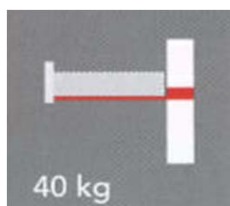

G*GRASS®

DWD XP INOX

Duowing

Solowing

DWD XP Application

GRASS XP ΣΥΡΤΑΡΙ Η95 INOX500mm **ART. / 255-76205****GRASS XP RAILING INOX**500mm **ART. / 255-81310****GRASS XP DUOWING EXTRA ΥΨΟΣ INOX**500mm **ART. / 255-81405****GRASS XP OPTIMA ΔΙΑΧΩ.ΠΡΟΦΙΛ. INOX**1200mm **ART. / 255-71278****GRASS XP ΧΩΡΙΣΜΑΤΑ ΔΙΑΧ. MAGIC OPTIMA****ART. / 255-71285****GRASS XP ΠΡΟΦΙΛ ΕΣΩΤ.ΣΥΡΤ. ΑΝΟΔ. INOX**1200mm **ART. / 255-86800****GRASS XP ΒΕΡΓΑ ΕΣΩΤ.ΣΥΡΤ. INOX**1200mm **ART. / 255-81320****GRASS XP RAILING ΕΣΩΤ.ΣΥΡΤ. INOX**500mm **ART. / 255-81313****GRASS XP ΣΤΗΡΙΓΜΑΤΑ ΕΣΩΤ.ΣΥΡΤΑΡΙΟΥ ALU****ART. / 255-76801**