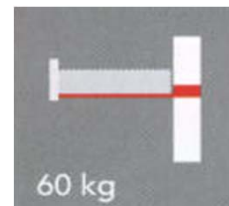

G*GRASS®

DWD XP INOX

Duowing

Solowing

DWD XP Application

GRASS XP ΣΥΡΤΑΡΙ Η95 INOX500mm **ART. / 255-76205****GRASS XP RAILING INOX**500mm **ART. / 255-81310****GRASS XP DUOWING EXTRA ΥΨΟΣ INOX**500mm **ART. / 255-81405****GRASS XP OPTIMA ΔΙΑΧΩ.ΠΡΟΦΙΛ. INOX**1200mm **ART. / 255-71278****GRASS XP ΧΩΡΙΣΜΑΤΑ ΔΙΑΧ. MAGIC OPTIMA****ART. / 255-71285****GRASS XP ΠΡΟΦΙΛ ΕΣΩΤ.ΣΥΡΤ. ΑΝΟΔ. INOX**1200mm **ART. / 255-86800****GRASS XP ΒΕΡΓΑ ΕΣΩΤ.ΣΥΡΤ. INOX**1200mm **ART. / 255-81320****GRASS XP RAILING ΕΣΩΤ.ΣΥΡΤ. INOX**500mm **ART. / 255-81313****GRASS XP ΣΤΗΡΙΓΜΑΤΑ ΕΣΩΤ.ΣΥΡΤΑΡΙΟΥ ALU****ART. / 255-76801**