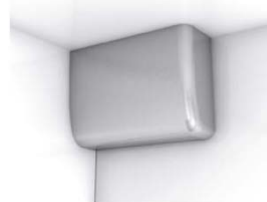

ΠΕΡΙΓΡΑΦΗ

GRASS Στήριγμα ραφιού RT - 150

1) Ευρύ πεδίο μεγεθών ραφιών
  2) Σύγχρονο design
  3) Συγκράτηση βάρους έως και 75kg
  4) Εξ ολοκλήρου από μέταλλο υψηλής αντοχής (ασάλι μασίφ)
  5) Εύκολη τοποθέτηση
  6) Κομπλέ με γωνίες στήριξης
2. **A) Χρώμα : SILVER METALIC**

ART. / 215-32135

GRASS Αναρτήρας ντουλαπιών SH-40

1) Ρυθμιζόμενο ύψος και βάθος
2) Βάρος κουτιού έως 130kg
3) Εξ ολοκλήρου από μέταλλα υψηλής αντοχής
4) Εσωτερική τοποθέτηση

ΑΡΙΣΤ. **ART. / 215-51117**
ΔΕΞ. **ART. / 215-52117**

GRASS Κομπό κάλυμμα αναρτήρα

ΓΚΡΙ **ART. / 215-52907**
ΚΑΦΕ **ART. / 215-52948**
ΚΡΕΜ **ART. / 215-52951**
ΛΕΥΚΟ **ART. / 215-52962**

GRASS Λαμάκι ανάρτησης SH 40 (58mm)

ART. / 215-53192

GRASS Αναρτήρας ντουλαπιών SH-62

1) Ρυθμιζόμενο ύψος και βάθος
2) Βάρος κουτιού έως 130kg
3) Εξ ολοκλήρου από μέταλλα υψηλής αντοχής
4) Εξωτερική τοποθέτηση

ΑΡΙΣΤ. **ART. / 215-53210**
ΔΕΞ. **ART. / 215-53211**
ΚΑΠΑΚΙ ΓΚΡΙ-ΛΕΥΚΟ **ART. / 215-53216**