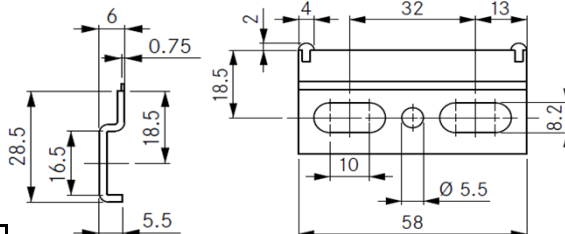

GRASS Λαμάκι ανάρτησης SH 40 (58mm)

ART. / 215-53192

GRASS Αναρτήρας ντουλαπιών SH-62

1) Ρυθμιζόμενο ύψος και βάθος
2) Βάρος κουτιού έως 130kg
3) Εξ ολοκλήρου από μέταλλα υψηλής αντοχής
4) Εξωτερική τοποθέτηση