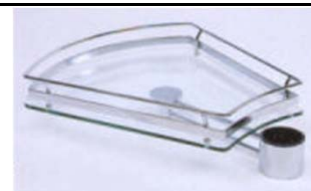

LUX ΚΑΛΑΘΙ ΟΥΑΛ ΚΡΥΣΤΑΛΛΟ/ ΒΡΑΧΙΟΝΑ

ART. / 880-01629

LUX ΚΑΛΑΘΙ ΣΤΡΟΓΓΥΛΟ ΚΡΥΣΤΑΛΛΟ/ ΒΡΑΧΙΟΝΑ

ART. / 880-01625